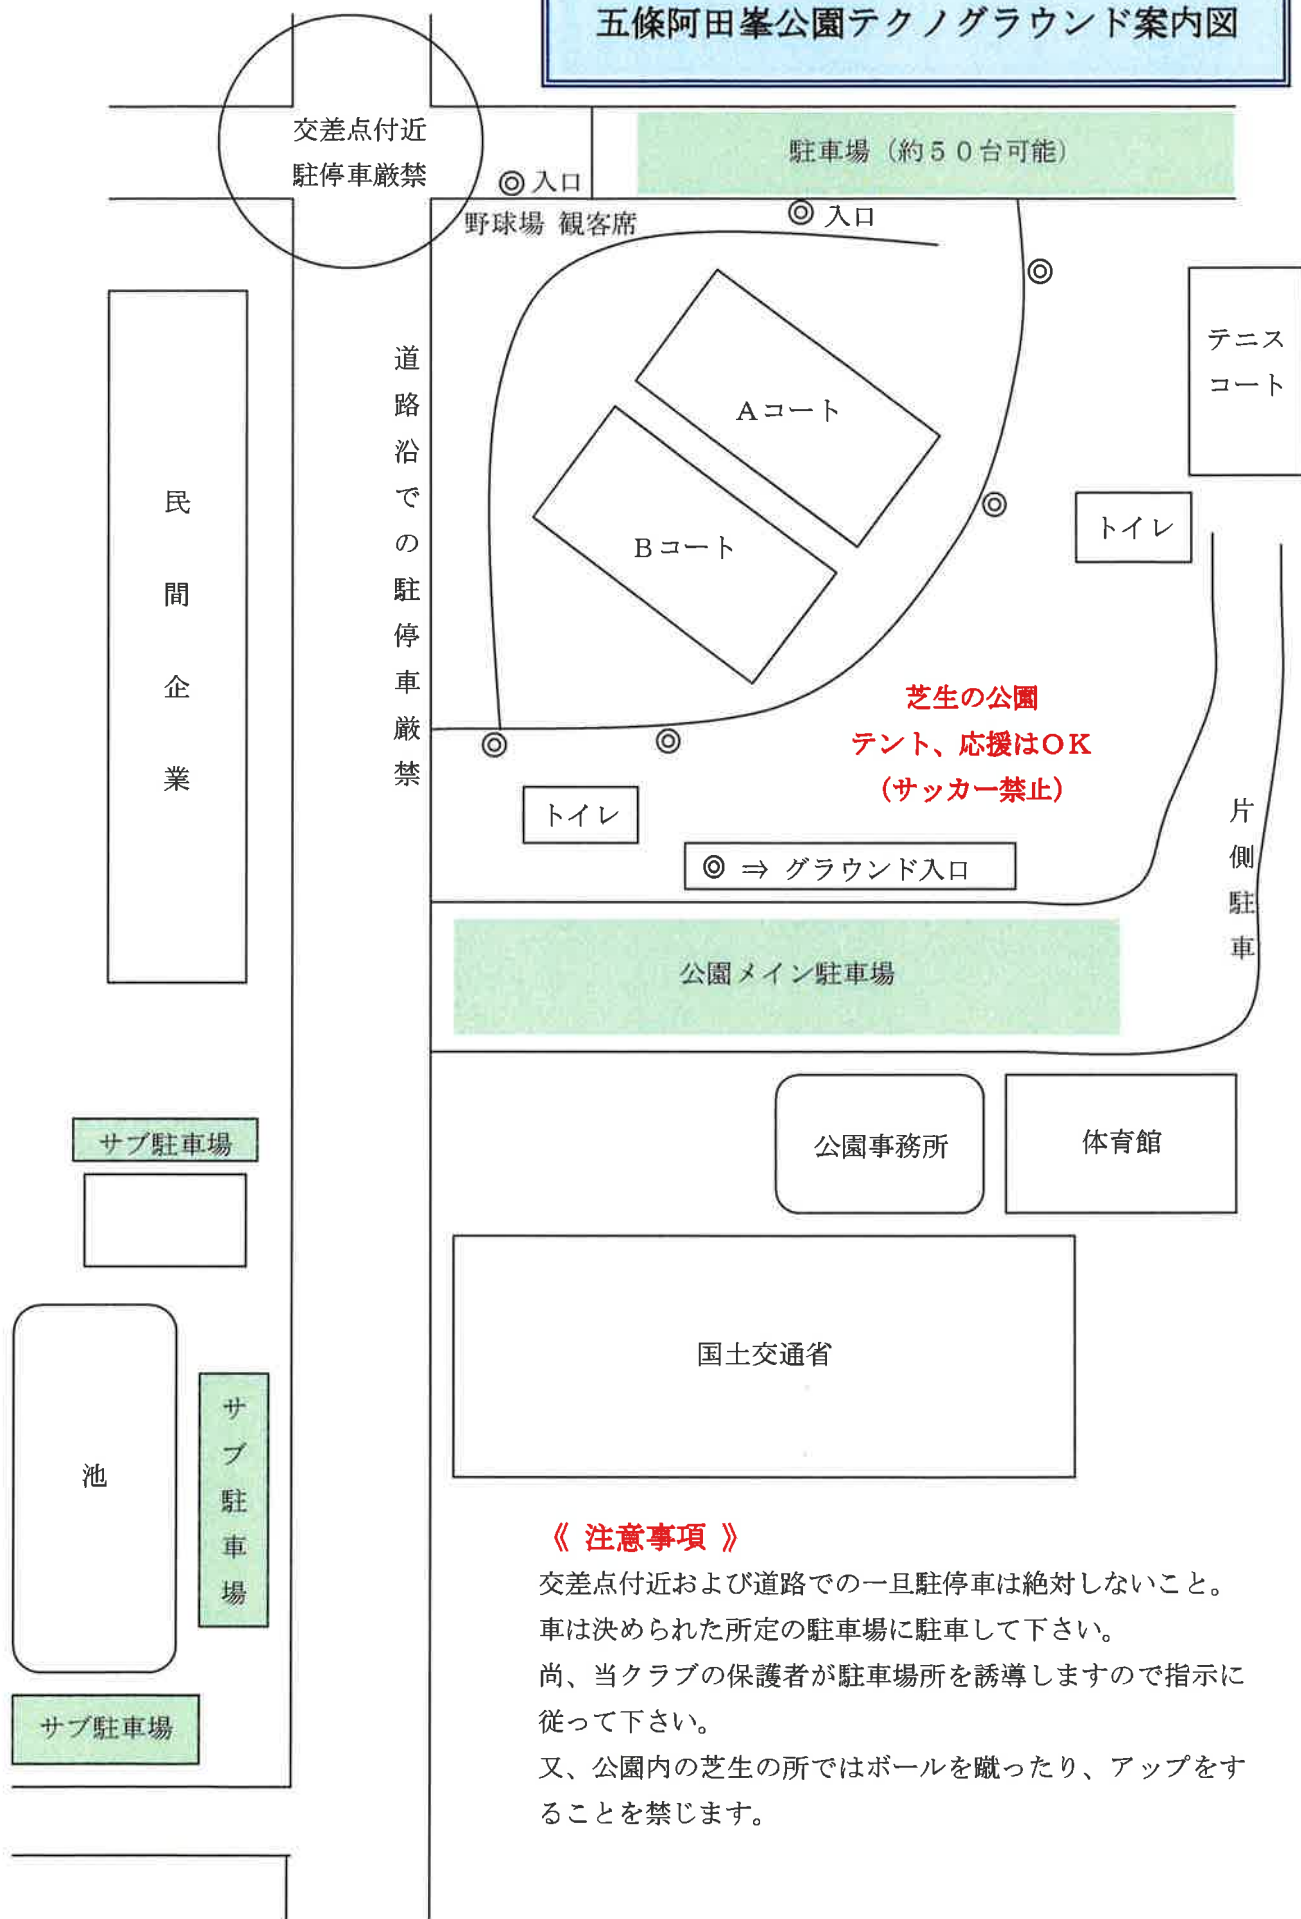

五條阿田峯公園テクノグラウンド案内図

《 注意事項 》

交差点付近および道路での一旦駐停車は絶対しないこと。
車は決められた所定の駐車場所に駐車して下さい。
尚、当クラブの保護者が駐車場所を誘導しますので指示に従って下さい。
又、公園内の芝生の所ではボールを蹴ったり、アップをすることを禁じます。