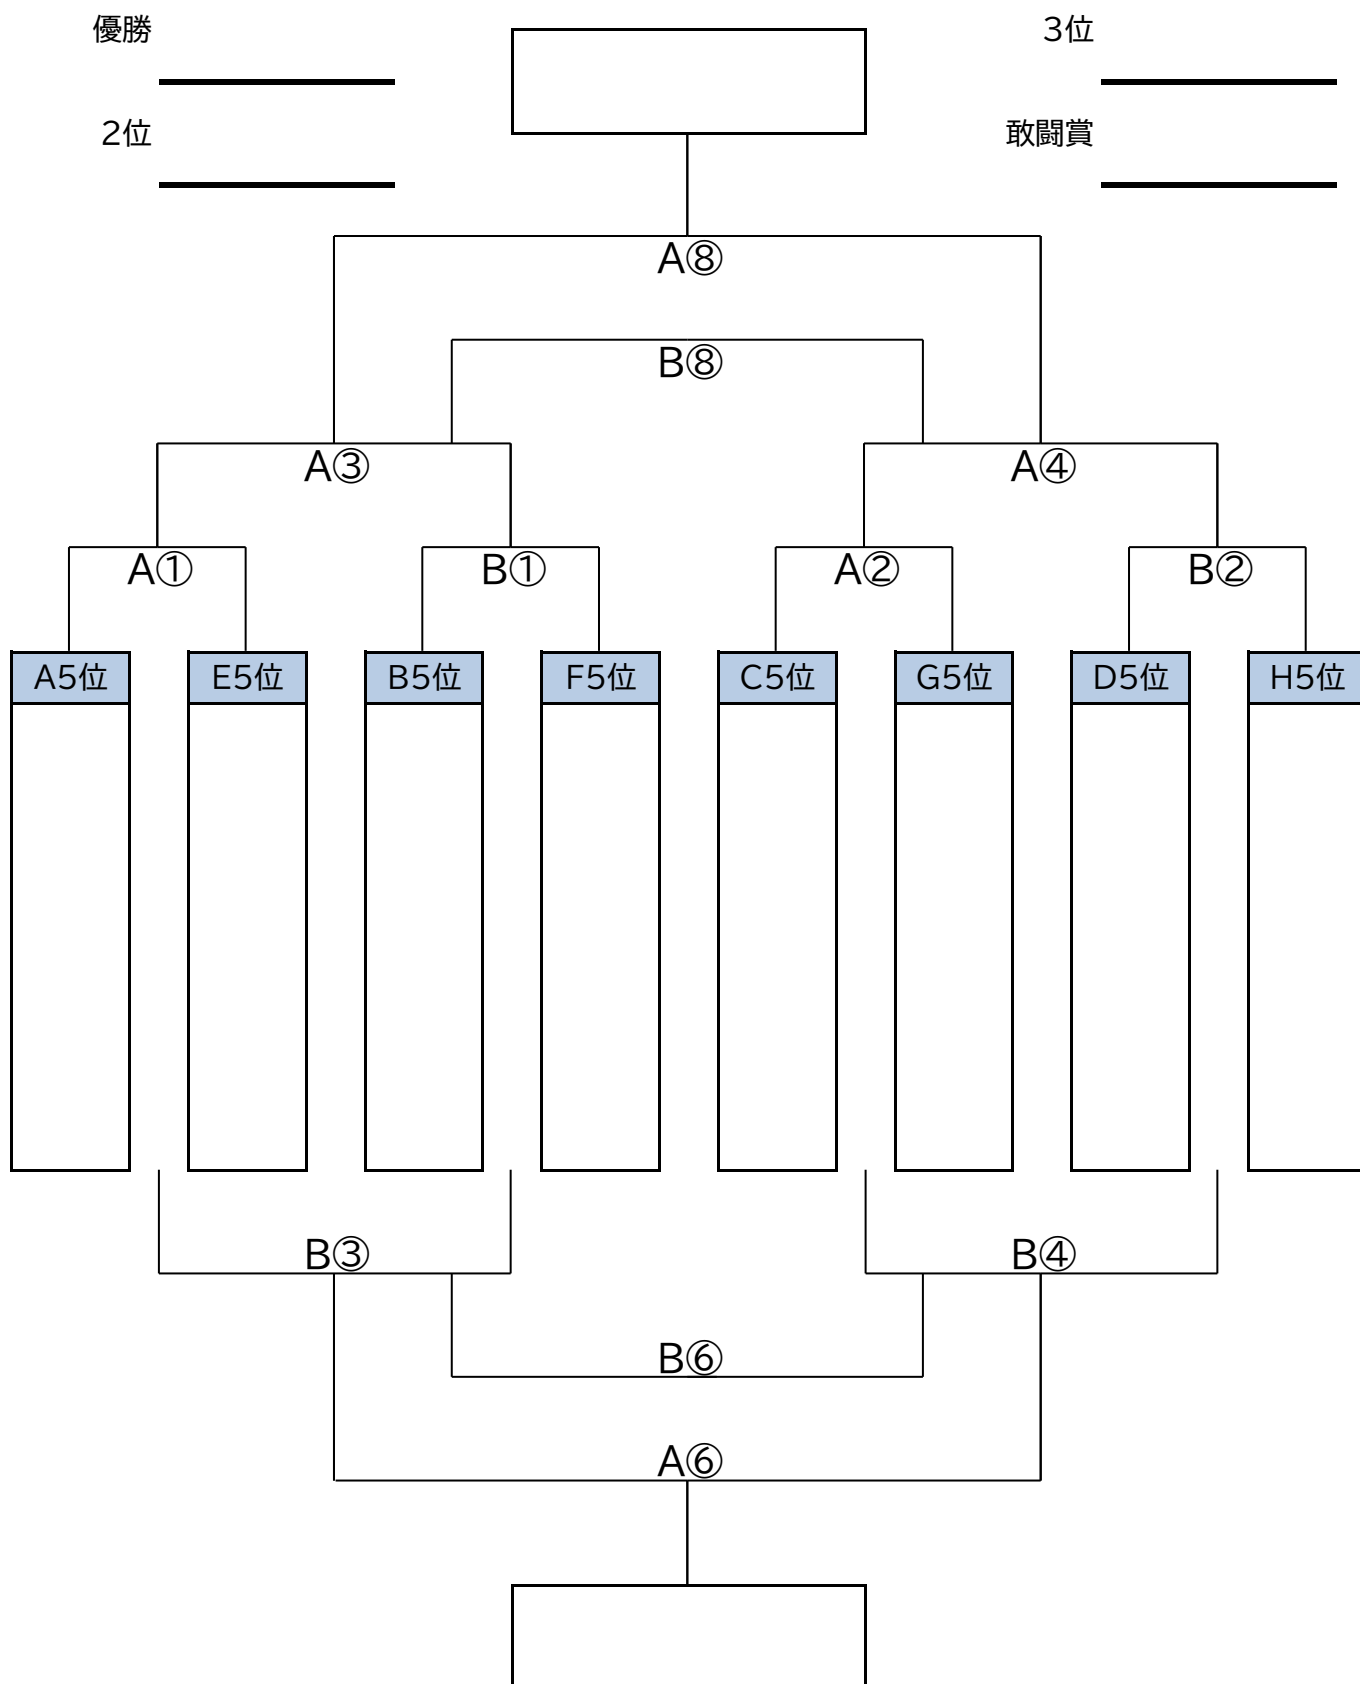

第3回 大阪・泉州ドリームカップ 決勝トーナメント

1位トーナメント 【会場】泉佐野南部公園サッカー場A・B

第3回 大阪・泉州ドリームカップ 決勝トーナメント

2位トーナメント 【会場】泉佐野南部公園サッカー場A・B・C

第3回 大阪・泉州ドリームカップ 決勝トーナメント

3位トーナメント 【会場】SORA RINKU A・B

第3回 大阪・泉州ドリームカップ 決勝トーナメント

4位トーナメント 【会場】SORA RINKU A・B なみはやグランドA・B

第3回 大阪・泉州ドリームカップ 決勝トーナメント

5位トーナメント 【会場】なみはやグランドA・B

第3回 大阪・泉州ドリームカップ 決勝トーナメント

6位トーナメント 【会場】泉佐野南部公園野球場C・D

第3回 大阪・泉州ドリームカップ 会場注意事項

【泉佐野南部公園注意事項】

- ① 南部公園駐車場(有料)は、各チーム**5台以内**でお願いします。
どうしても超える場合は、臨時駐車場のご用意もありますので、大会本部にご相談ください。
- ② **路上駐車**は絶対にしないで下さい。
- ③ 保護者の試合観戦について、サッカー場の観客席以外は**グラウンド内への立ち入りを禁止**します。
- ④ グラウンド内は、施設設置以外の椅子および簡易テントの**持ち込みは禁止**です。
- ⑤ 各チームのテント待機場所は、外周道路及び遊具周辺を除くグラウンド外に設営して下さい。
- ⑥ 駐車場・施設建物周辺等、グラウンド以外ではボールを蹴らないで下さい。
- ⑦ **ゴミ**は各チームで**持ち帰って**下さい。