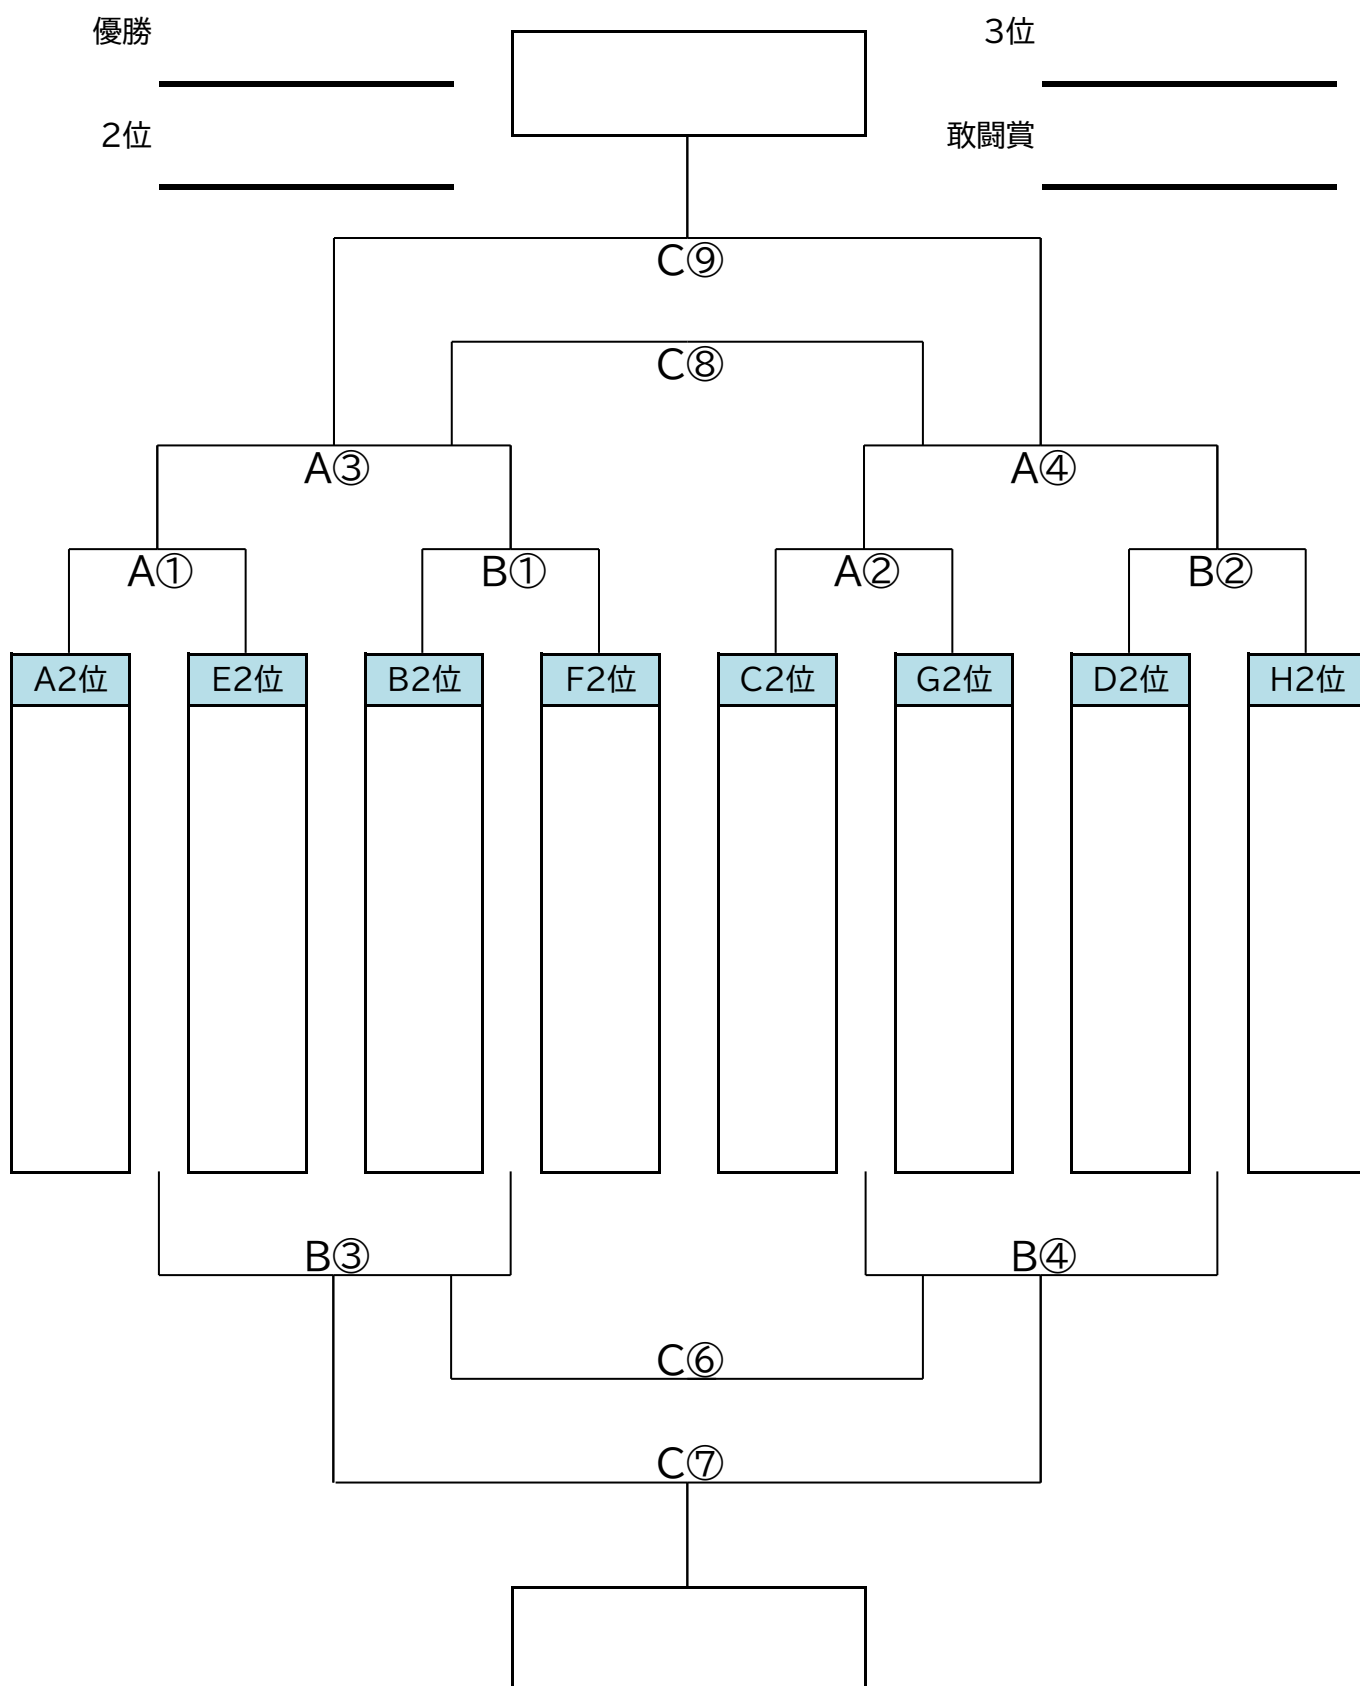

第3回 大阪・泉州ドリームカップ 決勝トーナメント

2位トーナメント 【会場】泉佐野南部公園サッカー場A・B・C