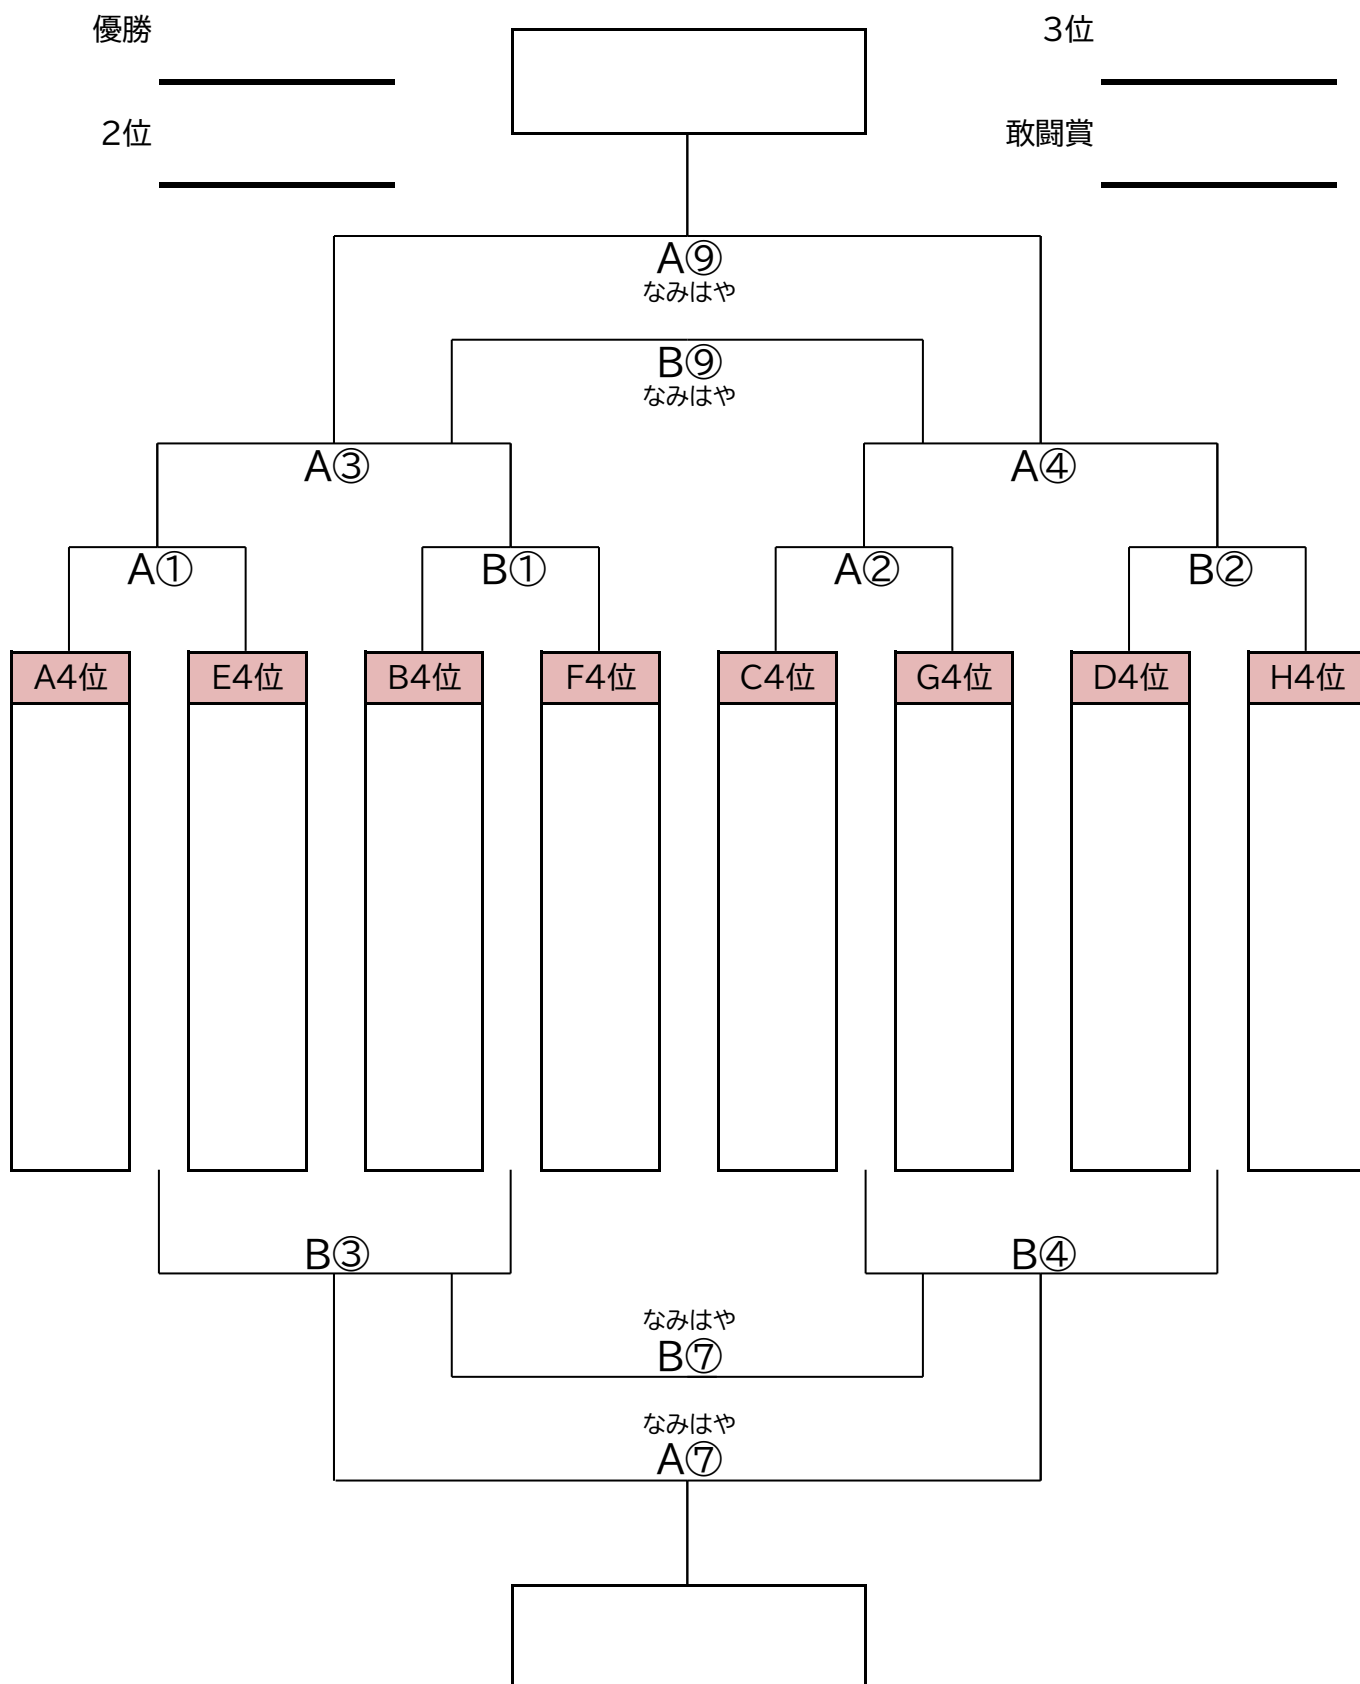

第3回 大阪・泉州ドリームカップ 決勝トーナメント

1位トーナメント 【会場】泉佐野南部公園サッカー場A・B

第3回 大阪・泉州ドリームカップ 決勝トーナメント

2位トーナメント 【会場】泉佐野南部公園サッカー場A・B・C

第3回 大阪・泉州ドリームカップ 決勝トーナメント

3位トーナメント 【会場】SORA RINKU A・B

第3回 大阪・泉州ドリームカップ 決勝トーナメント

4位トーナメント 【会場】SORA RINKU A・B なみはやグランドA・B

第3回 大阪・泉州ドリームカップ 決勝トーナメント

5位トーナメント 【会場】なみはやグランドA・B

第3回 大阪・泉州ドリームカップ 決勝トーナメント

6位トーナメント 【会場】泉佐野南部公園野球場C・D

第3回 大阪・泉州ドリームカップ 会場注意事項

【泉佐野南部公園注意事項】

- ① 南部公園駐車場(有料)は、各チーム**5台以内**でお願いします。
どうしても超える場合は、臨時駐車場のご用意もありますので、大会本部にご相談ください。
- ② **路上駐車**は絶対にしないで下さい。
- ③ 保護者の試合観戦について、サッカー場の観客席以外は**グラウンド内への立ち入りを禁止**します。
- ④ グラウンド内は、施設設置以外の椅子および簡易テントの**持ち込みは禁止**です。
- ⑤ 各チームのテント待機場所は、外周道路及び遊具周辺を除くグラウンド外に設営して下さい。
- ⑥ 駐車場・施設建物周辺等、グラウンド以外ではボールを蹴らないで下さい。
- ⑦ **ゴミ**は各チームで**持ち帰って**下さい。