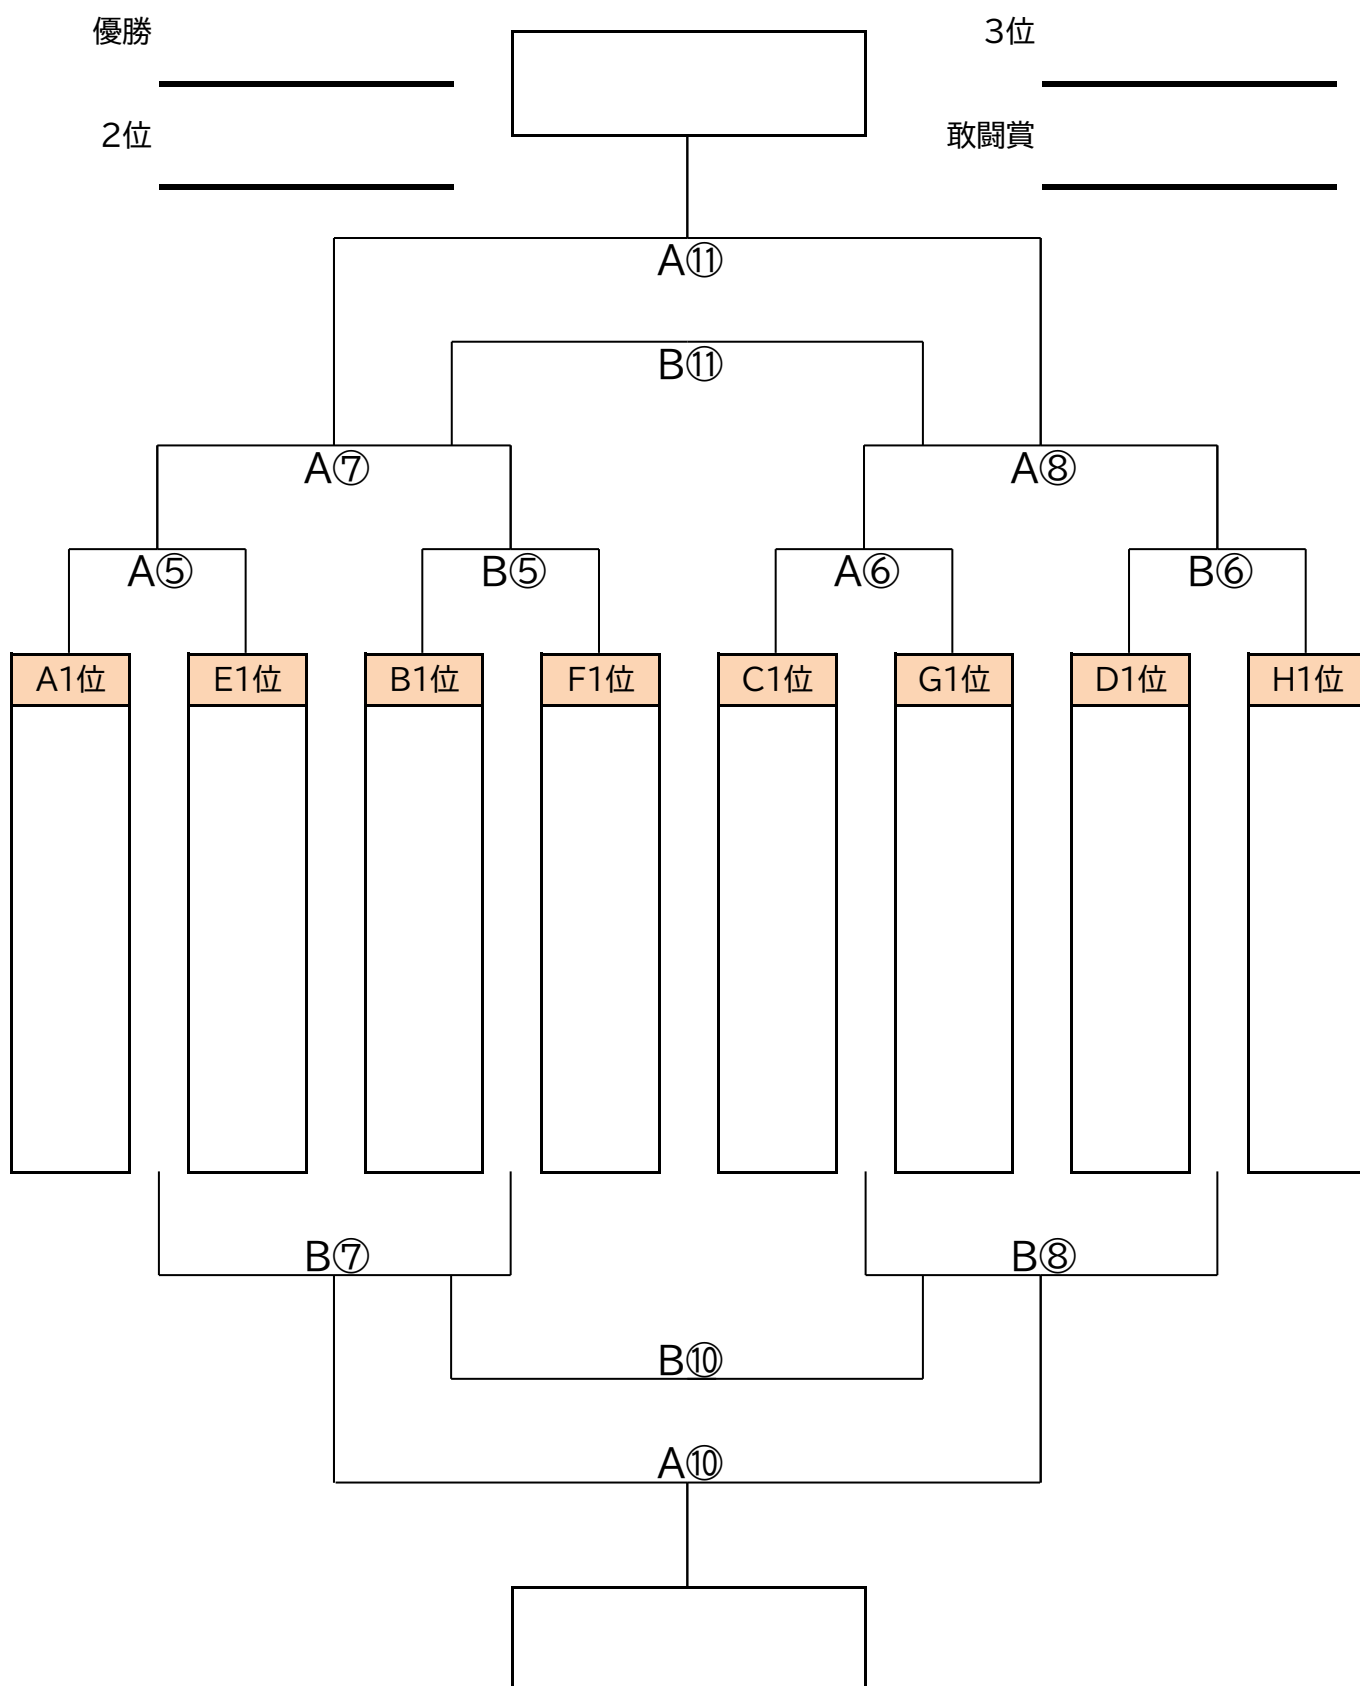

第3回 大阪・泉州ドリームカップ 決勝トーナメント

1位トーナメント 【会場】泉佐野南部公園サッカー場A・B