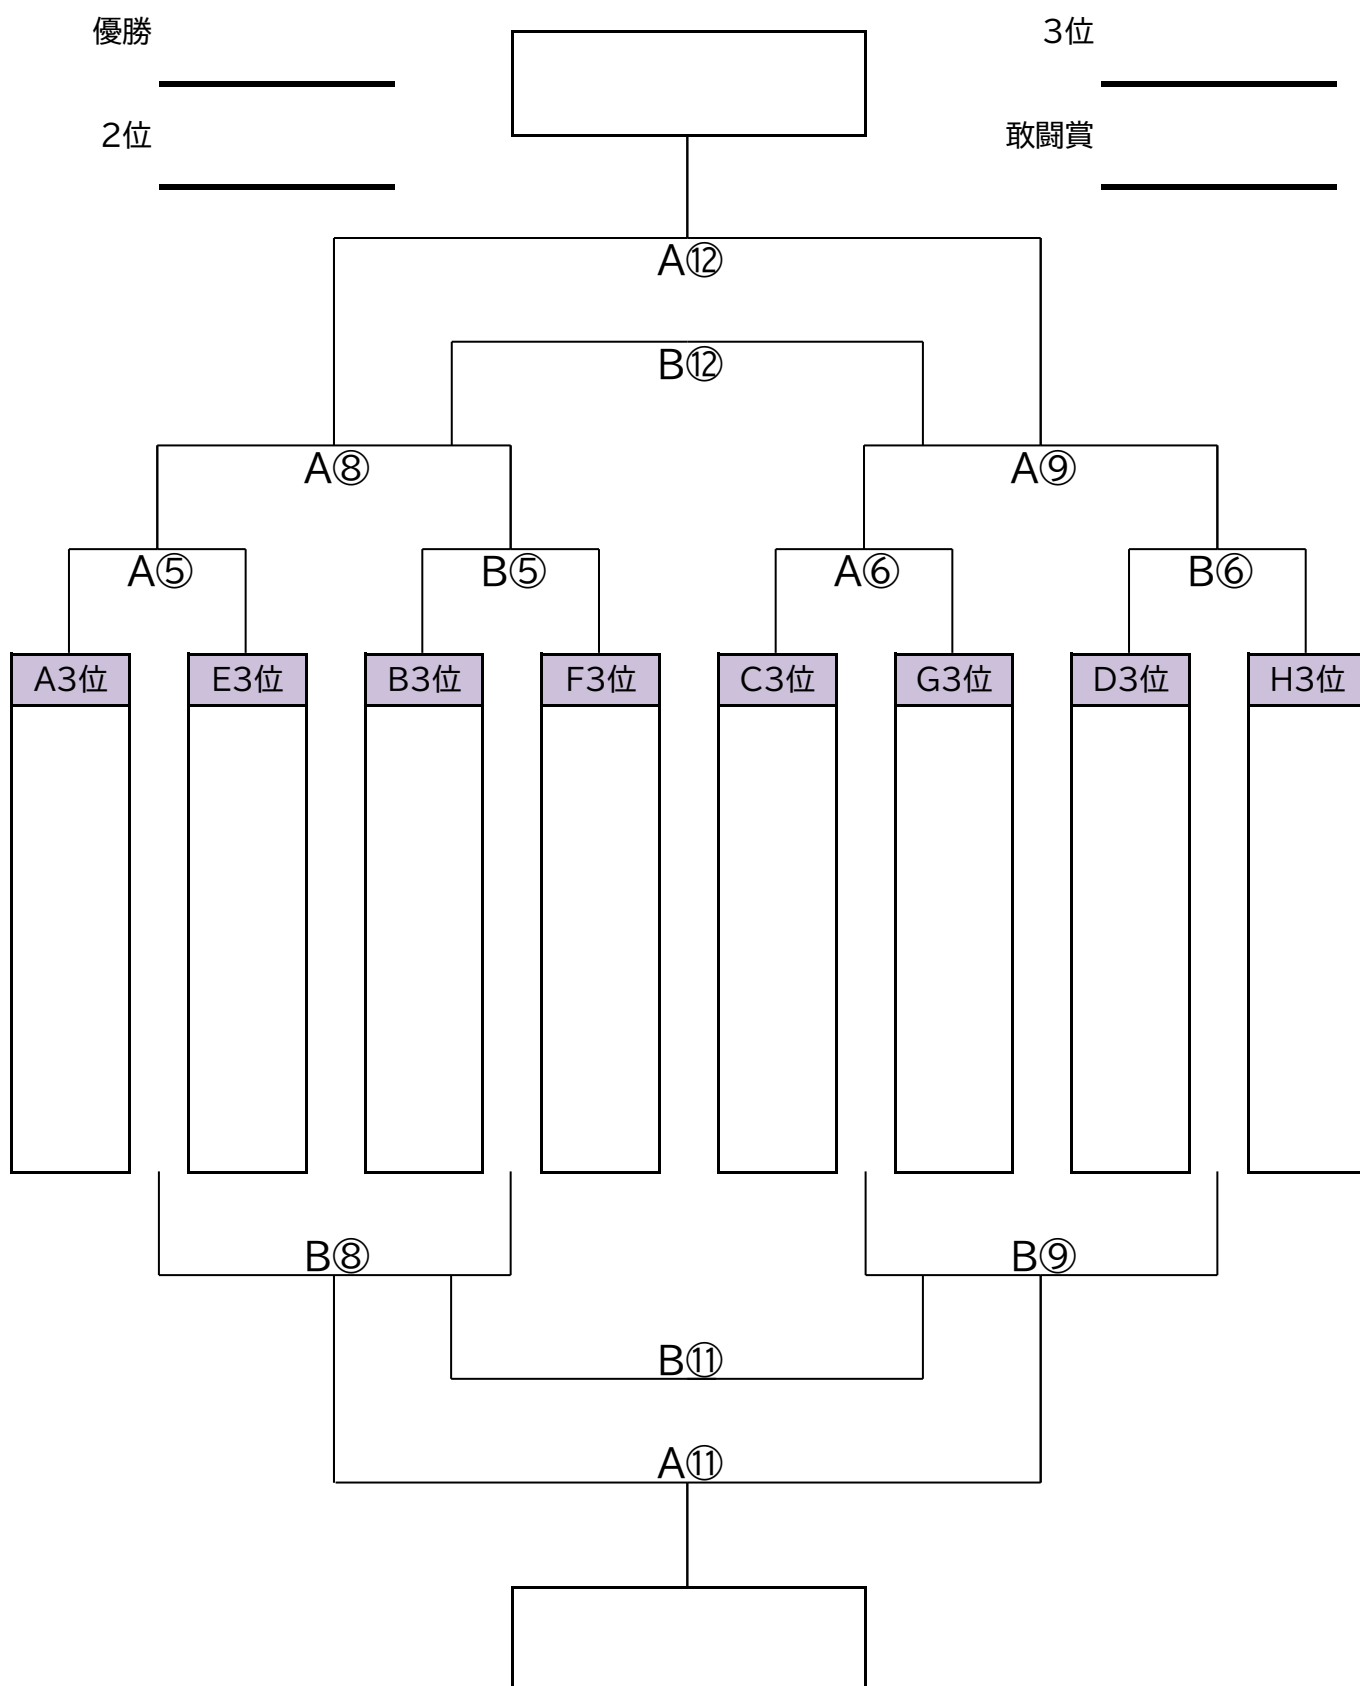

第3回 大阪・泉州ドリームカップ 決勝トーナメント

1位トーナメント 【会場】泉佐野南部公園サッカー場A・B

第3回 大阪・泉州ドリームカップ 決勝トーナメント

2位トーナメント 【会場】泉佐野南部公園サッカー場A・B・C

第3回 大阪・泉州ドリームカップ 決勝トーナメント

3位トーナメント 【会場】SORA RINKU A・B

第3回 大阪・泉州ドリームカップ 決勝トーナメント

4位トーナメント 【会場】SORA RINKU A・B なみはやグランドA・B

第3回 大阪・泉州ドリームカップ 決勝トーナメント

5位トーナメント 【会場】なみはやグランドA・B

第3回 大阪・泉州ドリームカップ 決勝トーナメント

6位トーナメント 【会場】泉佐野南部公園野球場C・D

第3回 大阪・泉州ドリームカップ 会場注意事項

【泉佐野南部公園注意事項】

- ① 南部公園駐車場(有料)は、各チーム**5台以内**でお願いします。
どうしても超える場合は、臨時駐車場のご用意もありますので、大会本部にご相談ください。
- ② **路上駐車**は絶対にしないで下さい。
- ③ 保護者の試合観戦について、サッカー場の観客席以外は**グラウンド内への立ち入りを禁止**します。
- ④ グラウンド内は、施設設置以外の椅子および簡易テントの**持ち込みは禁止**です。
- ⑤ 各チームのテント待機場所は、外周道路及び遊具周辺を除くグラウンド外に設営して下さい。
- ⑥ 駐車場・施設建物周辺等、グラウンド以外ではボールを蹴らないで下さい。
- ⑦ **ゴミ**は各チームで**持ち帰って**下さい。