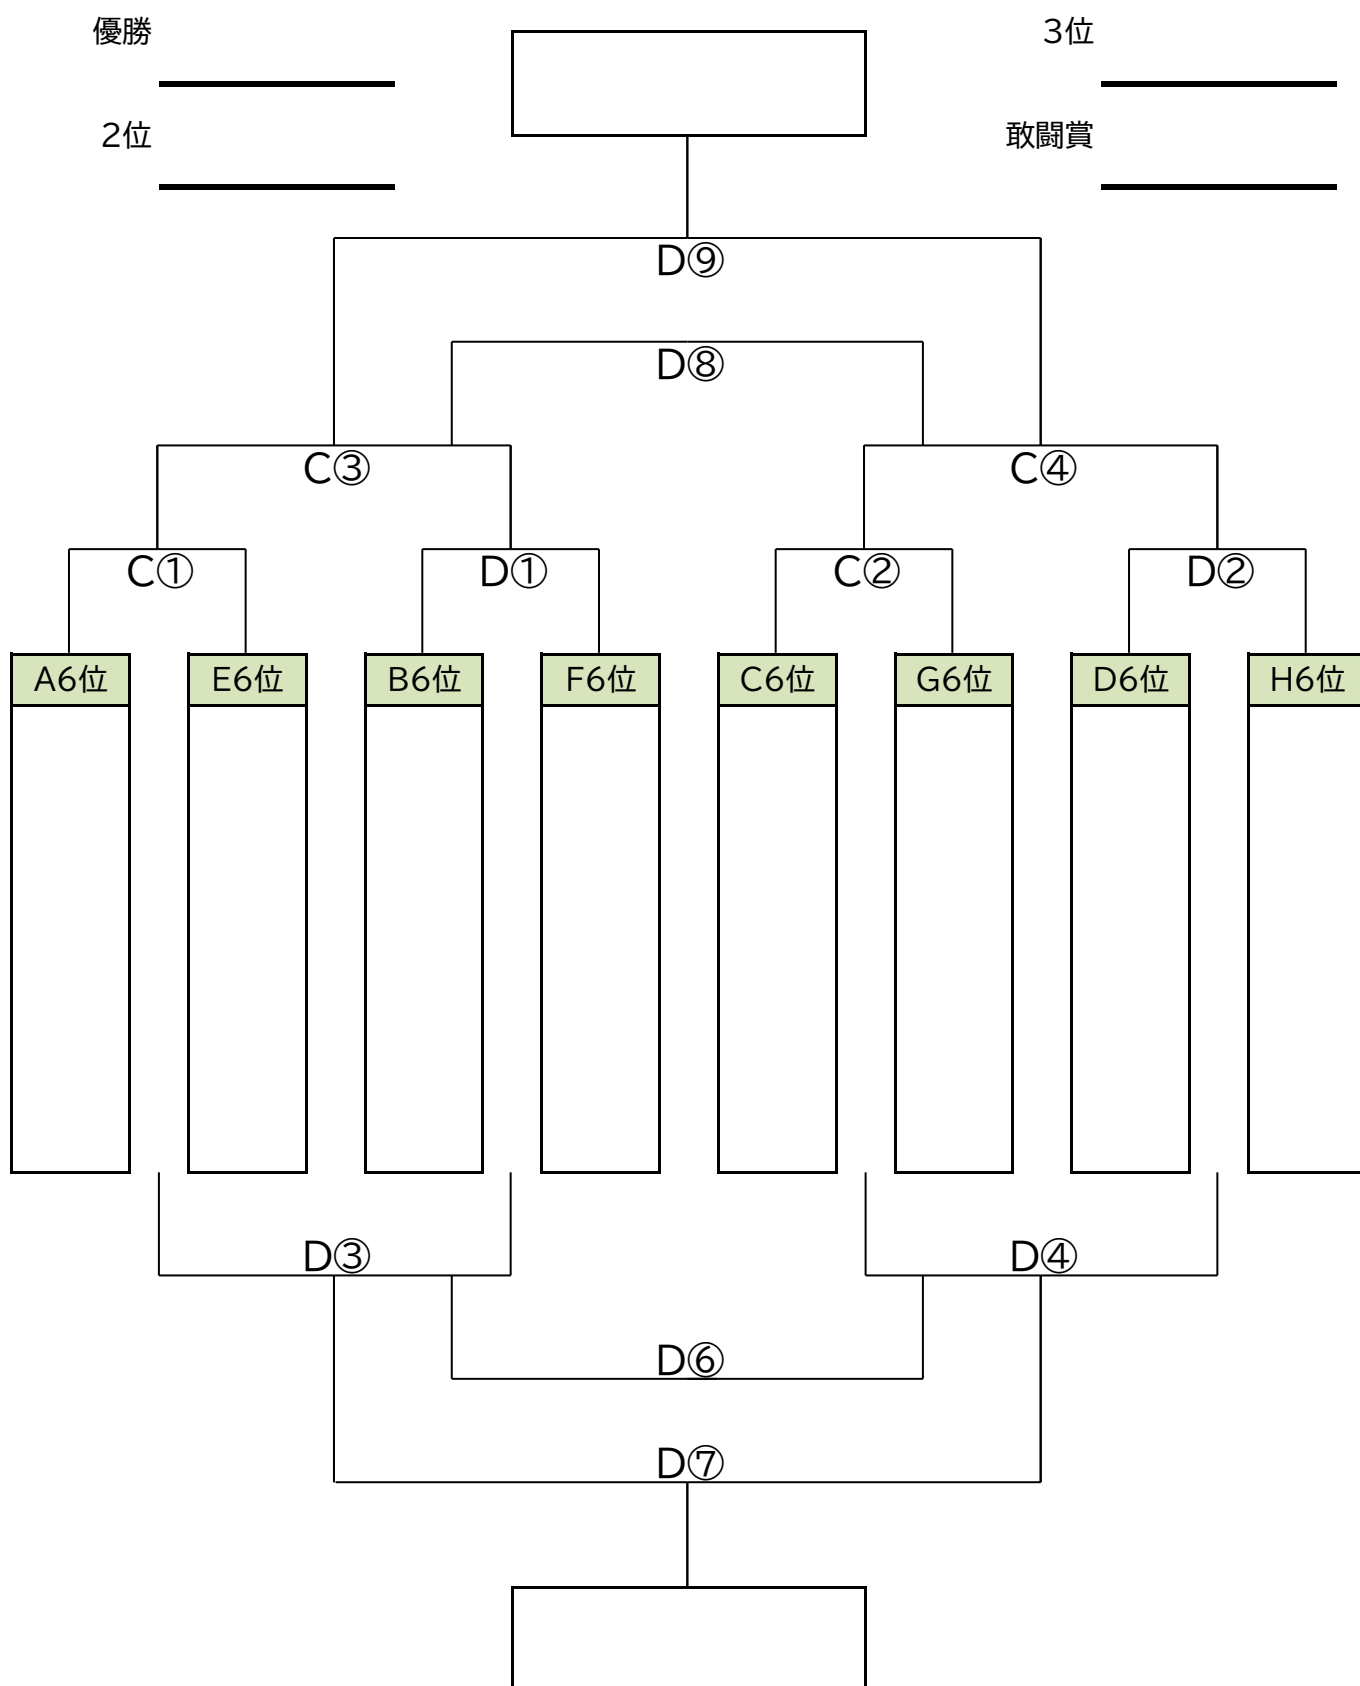

第3回 大阪・泉州ドリームカップ 決勝トーナメント

1位トーナメント 【会場】泉佐野南部公園サッカー場A・B

第3回 大阪・泉州ドリームカップ 決勝トーナメント

2位トーナメント 【会場】泉佐野南部公園サッカー場A・B・C

第3回 大阪・泉州ドリームカップ 決勝トーナメント

3位トーナメント 【会場】SORA RINKU A・B

第3回 大阪・泉州ドリームカップ 決勝トーナメント

4位トーナメント 【会場】SORA RINKU A・B なみはやグランドA・B

第3回 大阪・泉州ドリームカップ 決勝トーナメント

5位トーナメント 【会場】なみはやグランドA・B

第3回 大阪・泉州ドリームカップ 決勝トーナメント

6位トーナメント 【会場】泉佐野南部公園野球場C・D

第3回 大阪・泉州ドリームカップ 会場注意事項

【泉佐野南部公園注意事項】

- ① 南部公園駐車場(有料)は、各チーム**5台以内**でお願いします。
どうしても超える場合は、臨時駐車場のご用意もありますので、大会本部にご相談ください。
- ② **路上駐車**は絶対にしないで下さい。
- ③ 保護者の試合観戦について、サッカー場の観客席以外は**グラウンド内への立ち入りを禁止**します。
- ④ グラウンド内は、施設設置以外の椅子および簡易テントの**持ち込みは禁止**です。
- ⑤ 各チームのテント待機場所は、外周道路及び遊具周辺を除くグラウンド外に設営して下さい。
- ⑥ 駐車場・施設建物周辺等、グラウンド以外ではボールを蹴らないで下さい。
- ⑦ **ゴミ**は各チームで**持ち帰って**下さい。