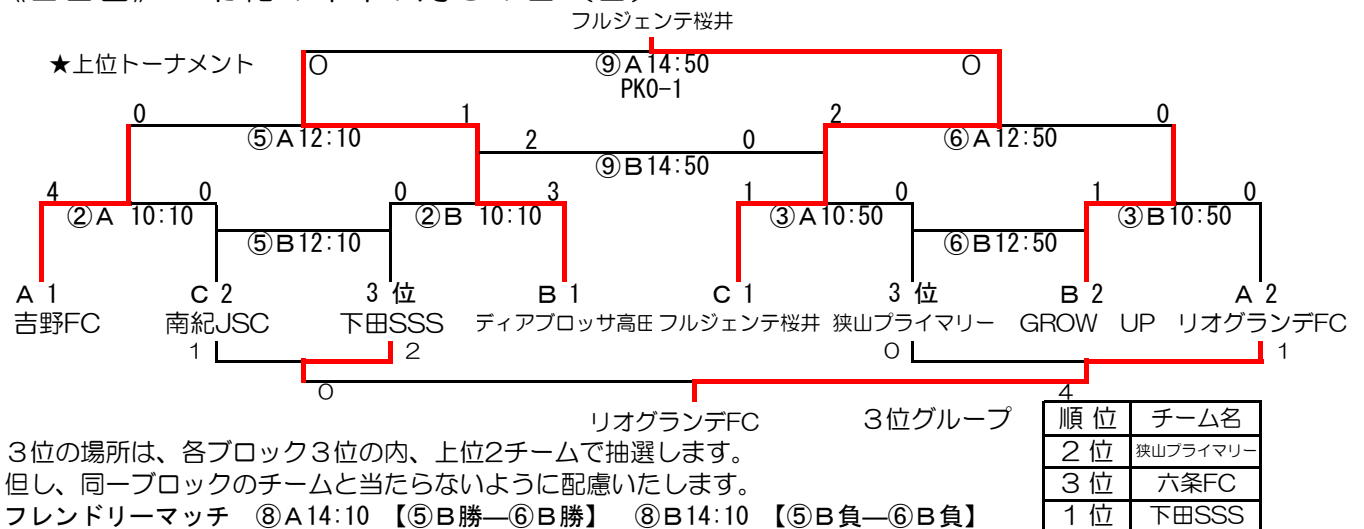

# 2022第21回 山桜カップ 6年生大会

《1日目》 令和4年7月30日(土)

時間	五條上野公園 Aコート				五條上野公園 Bコート					
1 9:30	吉野FC	3	—	0	狭山プライマリー	五條FC	0	—	7	リオグランデFC
2 10:10	六条FC	0	—	6	GROW UP	梅美台FC	0	—	1	ディアブロッサ高
3 10:50	南紀JSC	0	—	3	フルジェンテ桜井	下田SSS	1	—	0	センチュリー
4 11:30	吉野FC	7	—	0	五條FC	狭山プライマリー	0	—	1	リオグランデFC
5 12:10	六条FC	3	—	1	梅美台FC	GROW UP	0	—	2	ディアブロッサ高
6 12:50	南紀JSC	1	—	1	下田SSS	センチュリー	0	—	4	フルジェンテ桜井
7 13:30	吉野FC	1	—	1	リオグランデFC	五條FC	0	—	1	狭山プライマリー
8 14:10	六条FC	1	—	3	ディアブロッサ高	梅美台FC	0	—	1	GROW UP
9 14:50	南紀JSC	3	—	0	センチュリー	下田SSS	0	—	3	フルジェンテ桜井

Aブロック	吉野FC	五條FC	狭山プライマリー	リオグランデFC	勝点	得点	失点	得失	順位
吉野FC	△ 1-1	○ 7-0	○ 3-0	△ 1-1	7	11	1	10	1
五條FC	● 0-7	○ 7-0	● 0-1	● 0-7	0	0	15	-15	4
狭山プライマリー	● 0-3	○ 1-0	△ 1-1	● 0-1	3	1	4	-3	3
リオグランデFC	△ 1-1	○ 7-0	○ 1-0	△ 1-1	7	9	1	8	2

Bブロック	六条FC	梅美台FC	GROW UP	ディアブロッサ高	勝点	得点	失点	得失	順位
六条FC	○ 3-1	● 0-6	● 1-3	○ 3-1	3	4	10	-6	3
梅美台FC	● 1-3	○ 1-0	● 0-1	● 0-1	0	1	5	-4	4
GROW UP	○ 6-0	○ 1-0	● 0-2	○ 6-0	6	7	2	5	2
ディアブロッサ高	○ 3-1	○ 1-0	○ 2-0	○ 3-1	9	6	1	5	1

審判は両日、相互審になっています。(対戦表左側:前半 右側:後半)

《2日目》 令和4年年7月31日(日)

★下位リーグ

時間	五條上野公園 Aコート				五條上野公園 Bコート						
① 9:30	A4	五條FC	0	—	7	B4	センチュリー	0	—	6	#
④ 11:30	A4	五條FC	0	—	4	#	センチュリー	0	—	8	B4
⑦ 13:30	A4	五條FC	1	—	4	C4	六条FC	4	—	0	B4