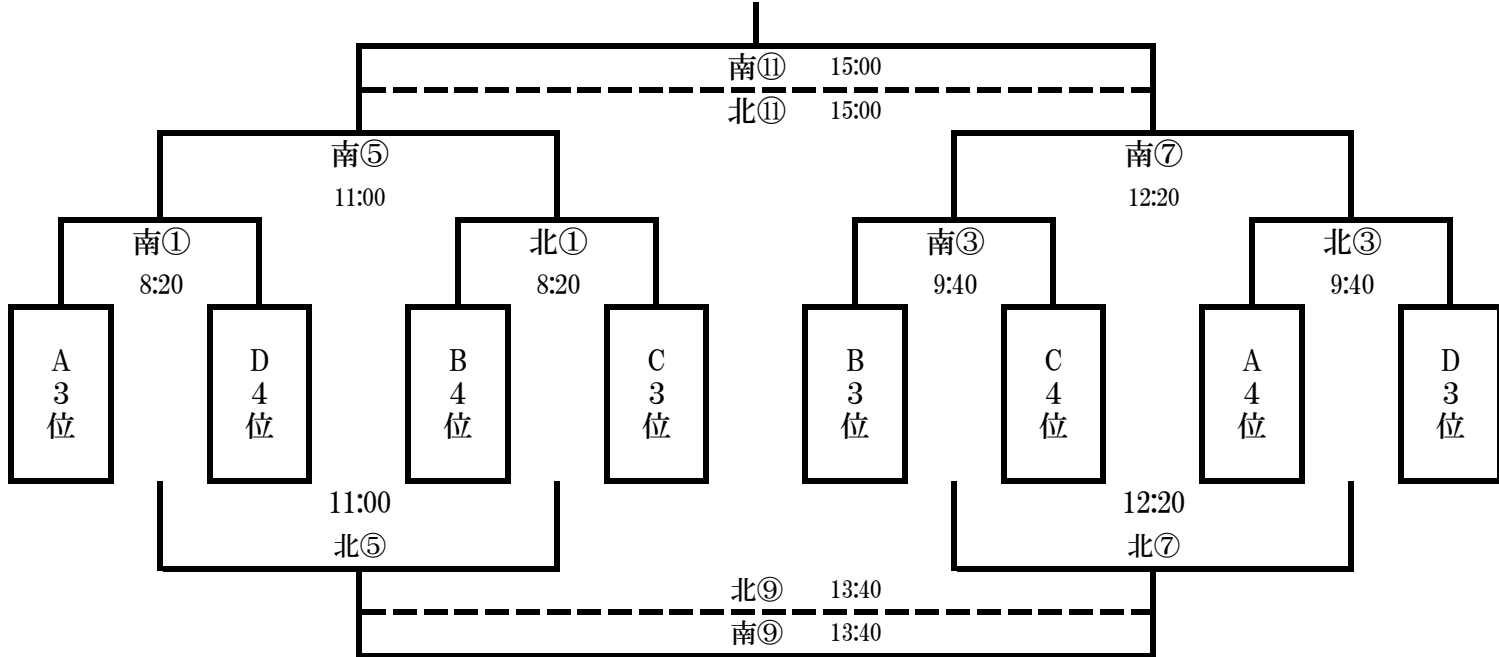

ゴール内のリ 縦2.15m 横5.0m

12.ユニフォーム

ユニフォームは正副2着(濃淡)を用意し、該当チームにて決定をすること。(ビブスの着用も可)

13.参加費

9,000円

14.表彰

上位トーナメント 優勝・準優勝・3位…トロフィー

下位トーナメント 優勝・準優勝・3位…楯

15.その他

- 大会中の事故においては応急処置は行いますが、その後については各チームの責任において処置をお願いします。
- 雨天決行とする。但し決行不能な場合は、午前6時に中止決定を各チーム代表者に連絡をする。
- 各チームテント等のご準備願います。

ヤタガラスフィールドカップ2023 U-12大会

試合スケジュール1日目

マッチ	試合時間	南コート			北コート		
			対戦	主審		対戦	主審
①	8:20	A	FC.UNEBI B vs マスガFC	前半左-後半右	A	リオグランデ vs 若宮レックス	前半左-後半右
②	9:00	B	サルヴァジソウザ vs センチュリー	前半左-後半右	B	FC.UNEBI A vs 安倍FC	前半左-後半右
③	9:40	A	FC.UNEBI B vs リオグランデ	前半左-後半右	A	マスガFC vs 若宮レックス	前半左-後半右
④	10:20	B	サルヴァジソウザ vs 安倍FC	前半左-後半右	B	センチュリー vs FC.UNEBI A	前半左-後半右
⑤	11:00	A	FC.UNEBI B vs 若宮レックス	前半左-後半右	A	マスガFC vs リオグランデ	前半左-後半右
⑥	11:40	B	安倍FC vs センチュリー	前半左-後半右	B	サルヴァジソウザ vs FC.UNEBI A	前半左-後半右
⑦	12:20	C	ポルベニルA vs 八木FC	前半左-後半右	C	五位堂 vs アリアード	前半左-後半右
⑧	13:00	D	香久山 vs ポルベニルB	前半左-後半右	D	DMC JOY vs 巨椋	前半左-後半右
⑨	13:40	C	ポルベニルA vs アリアード	前半左-後半右	C	五位堂 vs 八木FC	前半左-後半右
⑩	14:20	D	香久山 vs 巨椋	前半左-後半右	D	DMC JOY vs ポルベニル B	前半左-後半右
⑪	15:00	C	ポルベニルA vs 五位堂	前半左-後半右	C	八木FC vs アリアード	前半左-後半右
⑫	15:40	D	香久山 vs DMC JOY	前半左-後半右	D	巨椋 vs ポルベニル B	前半左-後半右

ヤタガラスフィールドカップ2023 U-12大会

下位トーナメント

上位トーナメント

ヤタガラスフィールドカップ2023 U-12大会

試合スケジュール2日目

マッチ	試合時間	南コート			北コート		
			対戦	主審		対戦	主審
①	8:20	下位	A3位 vs D4位	前半左-後半右	下位	B4位 vs C3位	前半左-後半右
②	9:00	上位	A1位 vs D2位	前半左-後半右	上位	B2位 vs C1位	前半左-後半右
③	9:40	下位	B3位 vs C4位	前半左-後半右	下位	A4位 vs D3位	前半左-後半右
④	10:20	上位	B1位 vs C2位	前半左-後半右	上位	A2位 vs D1位	前半左-後半右
⑤	11:00	下位	南①勝ち vs 北①勝ち	前半左-後半右	下位	南①負け vs 北①負け	前半左-後半右
⑥	11:40	上位	南②勝ち vs 北②勝ち	前半左-後半右	上位	南②負け vs 北②負け	前半左-後半右
⑦	12:20	下位	南③勝ち vs 北③勝ち	前半左-後半右	下位	南③負け vs 北③負け	前半左-後半右
⑧	13:00	上位	南④勝ち vs 北④勝ち	前半左-後半右	上位	南④負け vs 北④負け	前半左-後半右
⑨	13:40	下位	北⑤勝ち vs 北⑦勝ち	前半左-後半右	下位	北⑤負け vs 北⑦負け	前半左-後半右
⑩	14:20	上位	北⑥勝ち vs 北⑧勝ち	前半左-後半右	上位	北⑥負け vs 北⑧負け	前半左-後半右
⑪	15:00	下位	南⑤勝ち vs 南⑦勝ち	本部	下位	南⑤負け vs 南⑦負け	前半左-後半右
⑫	15:40	上位	南⑥勝ち vs 南⑧勝ち	本部	上位	南⑥負け vs 南⑧負け	本部