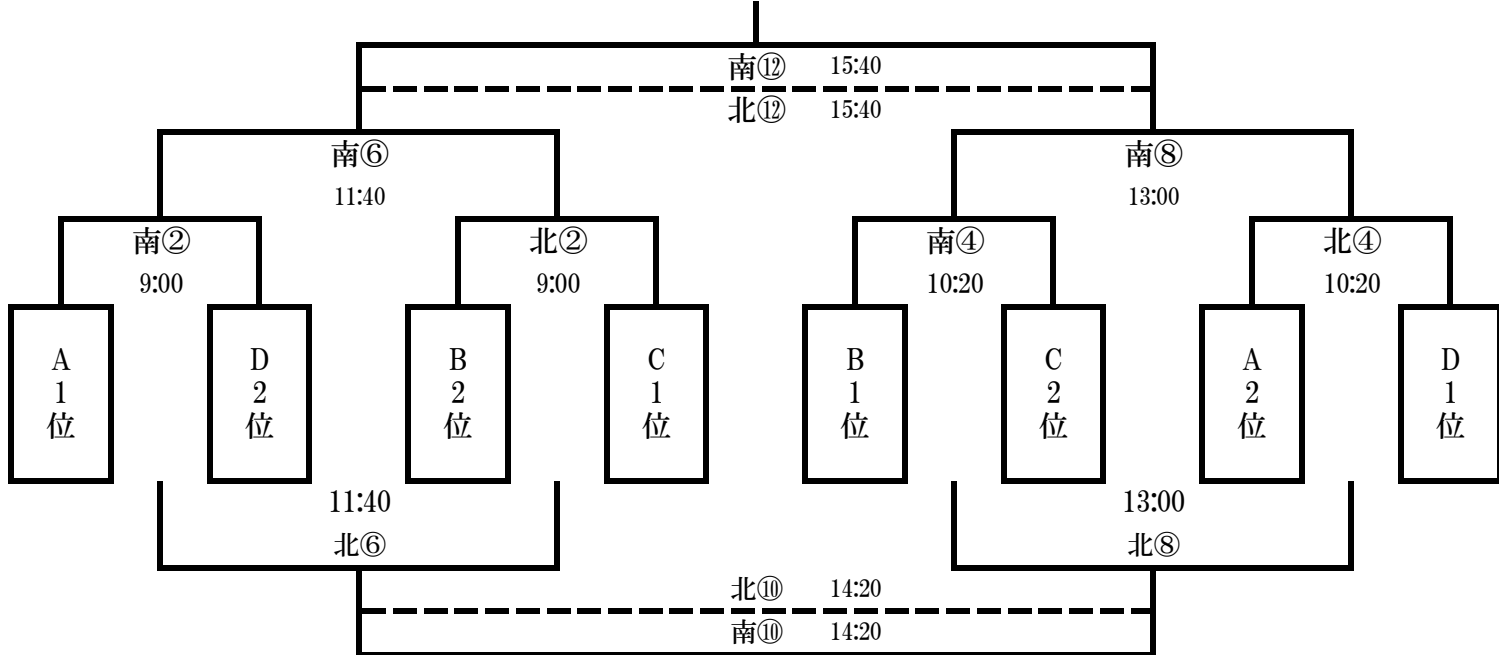

ゴール内のリ 縦2.15m 横5.0m

12.ユニフォーム

ユニフォームは正副2着(濃淡)を用意し、該当チームにて決定をすること。(ビブスの着用も可)

13.参加費

9,000円

14.表彰

上位トーナメント 優勝・準優勝・3位…トロフィー

下位トーナメント 優勝・準優勝・3位…楯

15.その他

- 大会中の事故においては応急処置は行いますが、その後については各チームの責任において処置をお願いします。
- 雨天決行とする。但し決行不能な場合は、午前6時に中止決定を各チーム代表者に連絡をする。
- 各チームテント等のご準備願います。

ヤタガラスフィールドカップ2023 U-12大会

試合スケジュール1日目

マッチ	試合時間	南コート			北コート		
			対戦	主審		対戦	主審
①	8:20	A	FC.UNEBI B vs マスガFC	前半左-後半右	A	リオグランデ vs 若宮レックス	前半左-後半右
②	9:00	B	サルヴァジソウザ vs センチュリー	前半左-後半右	B	FC.UNEBI A vs 安倍FC	前半左-後半右
③	9:40	A	FC.UNEBI B vs リオグランデ	前半左-後半右	A	マスガFC vs 若宮レックス	前半左-後半右
④	10:20	B	サルヴァジソウザ vs 安倍FC	前半左-後半右	B	センチュリー vs FC.UNEBI A	前半左-後半右
⑤	11:00	A	FC.UNEBI B vs 若宮レックス	前半左-後半右	A	マスガFC vs リオグランデ	前半左-後半右
⑥	11:40	B	安倍FC vs センチュリー	前半左-後半右	B	サルヴァジソウザ vs FC.UNEBI A	前半左-後半右
⑦	12:20	C	ポルベニルA vs 八木FC	前半左-後半右	C	五位堂 vs アリアード	前半左-後半右
⑧	13:00	D	香久山 vs ポルベニルB	前半左-後半右	D	DMC JOY vs 巨椋	前半左-後半右
⑨	13:40	C	ポルベニルA vs アリアード	前半左-後半右	C	五位堂 vs 八木FC	前半左-後半右
⑩	14:20	D	香久山 vs 巨椋	前半左-後半右	D	DMC JOY vs ポルベニル B	前半左-後半右
⑪	15:00	C	ポルベニルA vs 五位堂	前半左-後半右	C	八木FC vs アリアード	前半左-後半右
⑫	15:40	D	香久山 vs DMC JOY	前半左-後半右	D	巨椋 vs ポルベニル B	前半左-後半右

ヤタガラスフィールドカップ2023 U-12大会

下位トーナメント

上位トーナメント

ヤタガラスフィールドカップ2023 U-12大会

試合スケジュール2日目

マッチ	試合時間	南コート			北コート		
			対戦	主審		対戦	主審
①	8:20	下位	A3位 vs D4位	前半左-後半右	下位	B4位 vs C3位	前半左-後半右
②	9:00	上位	A1位 vs D2位	前半左-後半右	上位	B2位 vs C1位	前半左-後半右
③	9:40	下位	B3位 vs C4位	前半左-後半右	下位	A4位 vs D3位	前半左-後半右
④	10:20	上位	B1位 vs C2位	前半左-後半右	上位	A2位 vs D1位	前半左-後半右
⑤	11:00	下位	南①勝ち vs 北①勝ち	前半左-後半右	下位	南①負け vs 北①負け	前半左-後半右
⑥	11:40	上位	南②勝ち vs 北②勝ち	前半左-後半右	上位	南②負け vs 北②負け	前半左-後半右
⑦	12:20	下位	南③勝ち vs 北③勝ち	前半左-後半右	下位	南③負け vs 北③負け	前半左-後半右
⑧	13:00	上位	南④勝ち vs 北④勝ち	前半左-後半右	上位	南④負け vs 北④負け	前半左-後半右
⑨	13:40	下位	北⑤勝ち vs 北⑦勝ち	前半左-後半右	下位	北⑤負け vs 北⑦負け	前半左-後半右
⑩	14:20	上位	北⑥勝ち vs 北⑧勝ち	前半左-後半右	上位	北⑥負け vs 北⑧負け	前半左-後半右
⑪	15:00	下位	南⑤勝ち vs 南⑦勝ち	本部	下位	南⑤負け vs 南⑦負け	前半左-後半右
⑫	15:40	上位	南⑥勝ち vs 南⑧勝ち	本部	上位	南⑥負け vs 南⑧負け	本部