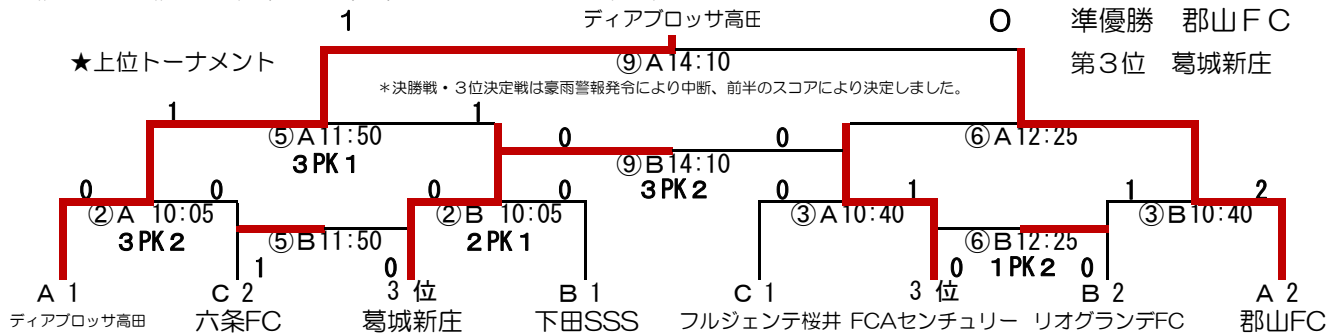

# 2020 第19回 山桜カップ 6年生大会

《1日目》 令和2年7月25日(土)

時間	五條上野公園 Aコート				五條上野公園 Bコート					
1 9:30	ディアプロッサ高田	4	—	0	葛城新庄	郡山 FC	5	—	0	五條 FC
2 10:05	FCA センチュリー	0	—	0	リオグランデFC	下田 SSS	1	—	0	八木 FC
3 10:40	フルジェンテ桜井	4	—	0	御所 FC	六条 FC	1	—	0	DMC JOY
4 11:15	ディアプロッサ高田	1	—	1	郡山 FC	葛城新庄	2	—	0	五條 FC
5 11:50	FCA センチュリー	1	—	2	下田 SSS	リオグランデFC	1	—	0	八木 FC
6 12:25	フルジェンテ桜井	3	—	1	六条 FC	DMC JOY	4	—	0	御所 FC
7 13:00	ディアプロッサ高田	4	—	0	五條 FC	郡山 FC	1	—	1	葛城新庄
8 13:35	FCA センチュリー	5	—	0	八木 FC	下田 SSS	0	—	0	リオグランデFC
9 14:10	フルジェンテ桜井	3	—	1	DMC JOY	六条 FC	5	—	0	御所 FC

Aブロック	ディアプロッサ高田	郡山FC	葛城新庄	五條FC	勝点	得点	失点	得失	順位
ディアプロッサ高田	—	△ 1-1	○ 4-0	○ 4-0	7	9	1	8	1
郡山FC	△ 1-1	—	△ 1-1	○ 5-0	5	7	2	5	2
葛城新庄	● 0-4	△ 1-1	—	○ 2-0	4	3	5	-2	3
五條FC	● 0-4	● 0-5	● 0-2	—	0	0	11	-11	4

Bブロック	FCA センチュリー	下田SSS	リオグランデFC	八木FC	勝点	得点	失点	得失	順位
FCA センチュリー	—	● 1-2	△ 0-0	○ 5-0	4	6	2	4	3
下田SSS	○ 2-1	—	△ 0-0	○ 1-0	7	3	1	2	1
リオグランデFC	△ 0-0	△ 0-0	—	○ 1-0	5	1	0	1	2
八木FC	● 0-5	● 0-1	● 0-1	—	0	0	7	-7	4

Cブロック	フルジェンテ桜井	六条FC	DMC JOY	御所FC	勝点	得点	失点	得失	順位
フルジェンテ桜井	—	○ 3-1	○ 3-1	○ 4-0	9	10	2	8	1
六条FC	● 1-3	—	○ 1-0	○ 5-0	6	7	3	4	2
DMC JOY	● 1-3	● 0-1	—	○ 4-0	3	5	4	1	3
御所FC	● 0-4	● 0-5	● 0-4	—	0	0	13	-13	4

審判は両日、相互審になっています。(対戦表左側:前半 右側:後半)

《2日目》 令和2年7月26日(日)

優勝 ディアプロッサ高田  
準優勝 郡山FC  
第3位 葛城新庄

3位の場所は、各ブロック3位の内、上位2チームで抽選します。但し、同一ブロックのチームと当たらないように配慮いたします。

フレンドリーマッチ ⑧A 13:35 【六条0-1リオグランデ】 ⑧B 13:35 【F桜井1-0下田】

★下位リーグ 敢闘賞 DMC JOY

時間	五條上野公園 Aコート				五條上野公園 Bコート							
① 9:30	A4	五條FC	0	—	5	B4	C4	御所FC	0	—	0	DMC JOY #
④ 11:15	A4	五條FC	0	—	5	DMC JOY #	C4	御所FC	0	—	1	八木FC B4
⑦ 13:00	A4	五條FC	0	—	1	御所FC C4	#	DMC JOY	1	—	0	八木FC B4