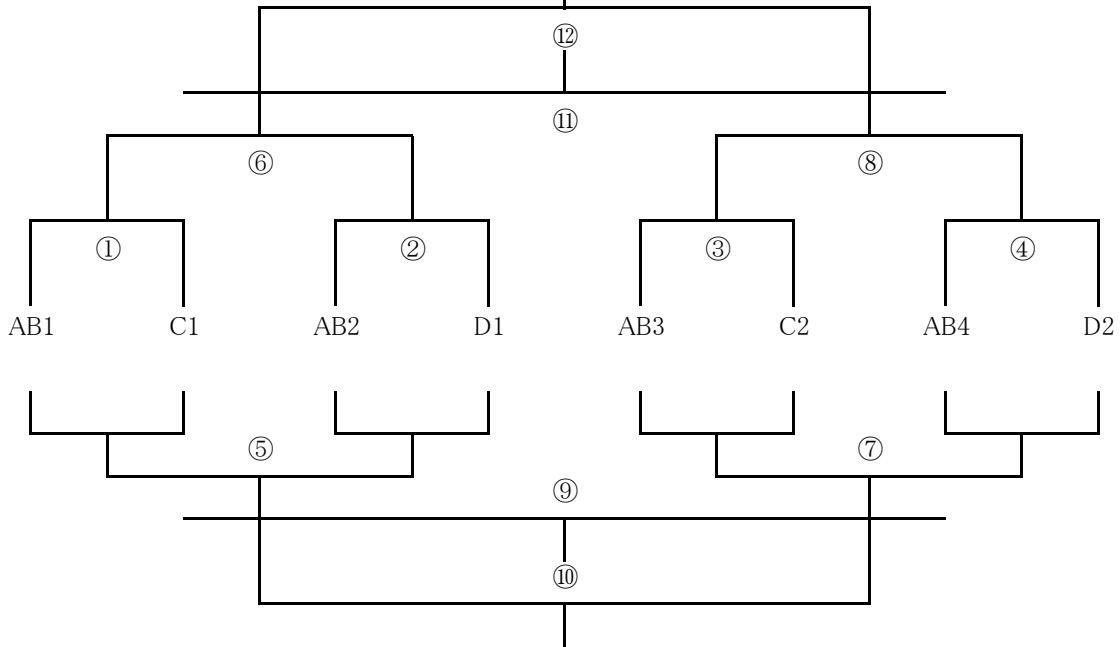

決勝トーナメント(2日目)

会場： 五條テクノグラウンドA

2位:
3位:

スケジュール

12分-3分-12分

	開始時間	対戦カード	試合結果	審判
①	9:00	VS	— PK	前半:左 後半:右
②	9:35	VS	— PK	前半:左 後半:右
③	10:10	VS	— PK	前半:左 後半:右
④	10:45	VS	— PK	前半:左 後半:右
⑤	11:20	①負 VS ②負	— PK	前半:左 後半:右
⑥	11:55	①勝 VS ②勝	— PK	前半:左 後半:右
⑦	12:30	③負 VS ④負	— PK	前半:左 後半:右
⑧	13:05	③勝 VS ④勝	— PK	前半:左 後半:右
⑨	13:40	⑤負 VS ⑦負	— PK	前半:左 後半:右
⑩	14:15	⑤勝 VS ⑦勝	— PK	前半:左 後半:右
⑫	14:50	⑥勝 VS ⑧勝	— PK	前半:左 後半:右

⑪の試合はBコートにて実施