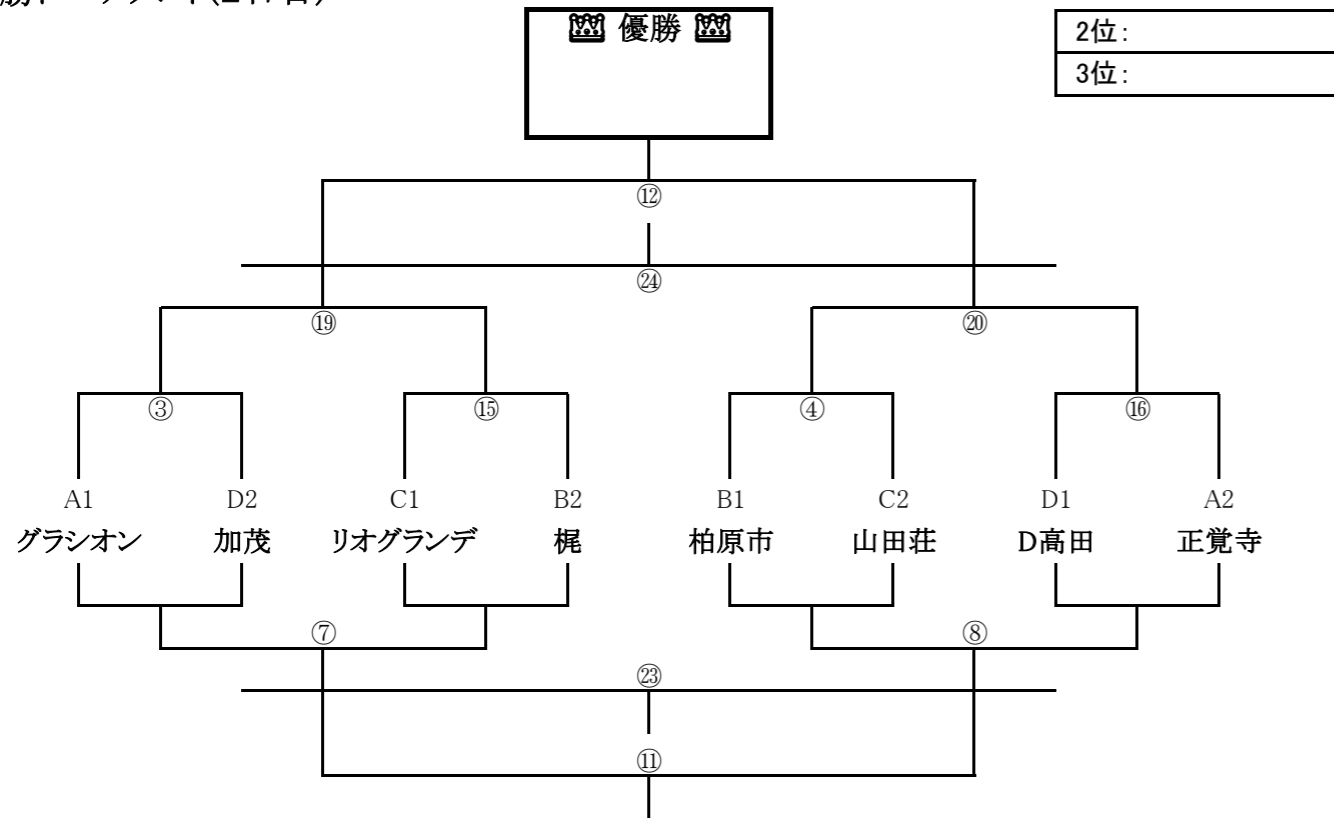

決勝トーナメント(2日目)