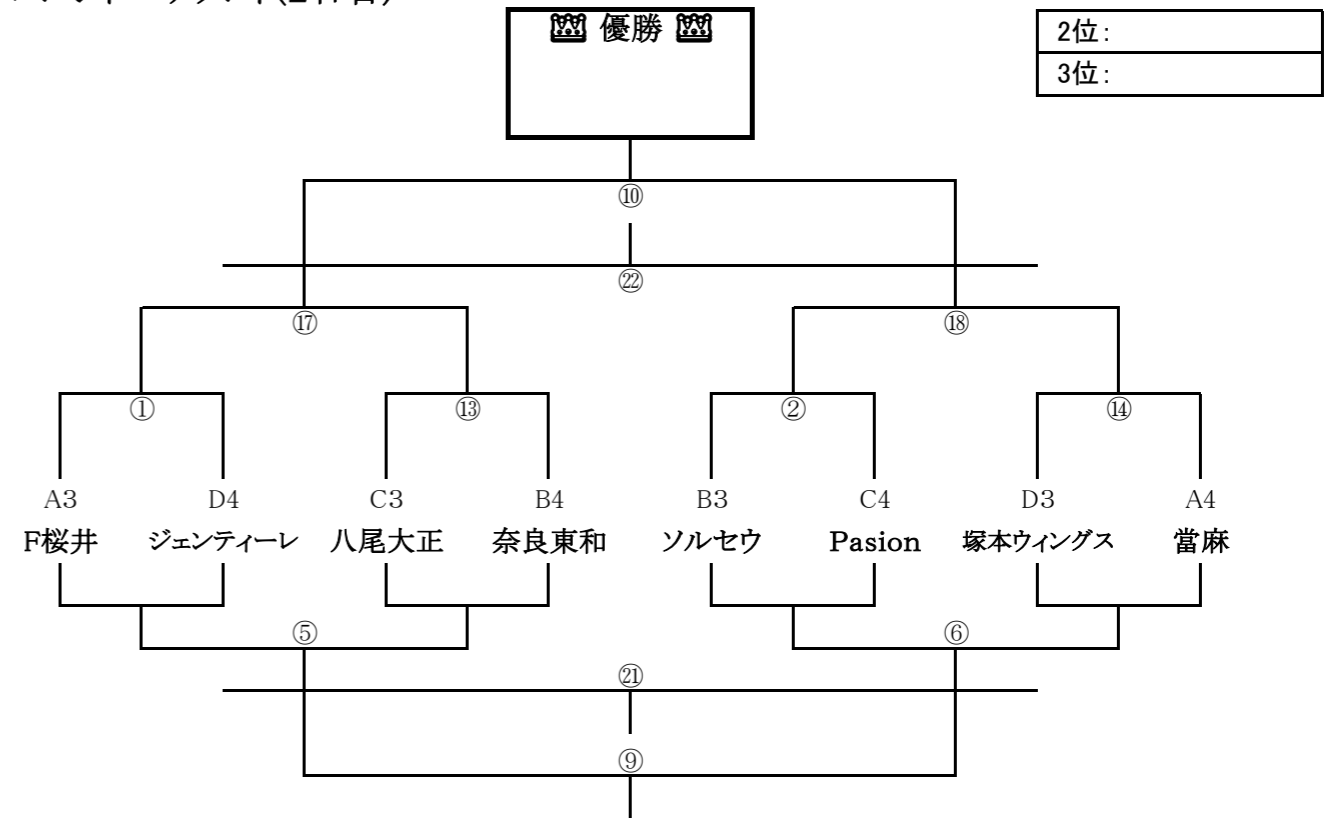

決勝トーナメント(2日目)

チャレンジトーナメント(2日目)

スケジュール

会場： 宇陀総合グラウンド A

12分-2分-12分

開始時間	対戦カード	試合結果	審判
① 10:00	F桜井 VS ジェンティーレ	— PK	前半:左側 後半:右側
② 10:30	ソルセウ VS Pasion	— PK	
③ 11:00	グラシオン VS 加茂	— PK	
④ 11:30	柏原市 VS 山田荘	— PK	
⑤ 12:00	①負 VS ⑬負	— PK	
⑥ 12:30	②負 VS ⑭負	— PK	
⑦ 13:00	③負 VS ⑮負	— PK	
⑧ 13:30	④負 VS ⑯負	— PK	
⑨ 14:00	⑤勝 VS ⑥勝	— PK	
⑩ 14:30	⑦勝 VS ⑱勝	— PK	
⑪ 15:00	⑦勝 VS ⑧勝	— PK	
⑫ 15:30	⑱勝 VS ⑳勝	— PK	