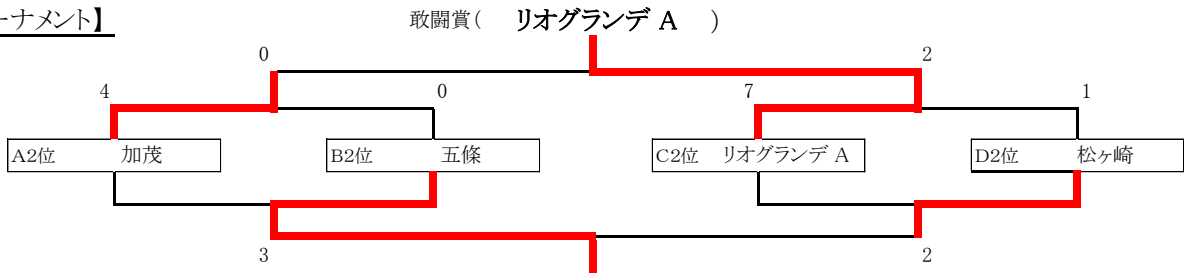

グループC	リオグランデ A	F桜井	エルセレ	勝点	得点	失点	得失点差	順位
リオグランデ A	/	1 ○ 0	0 ● 2	3	1	2	-1	2
F桜井	0 ● 1	/	0 ● 2	0	0	3	-3	3
エルセレ	2 ○ 0	2 ○ 0	/	6	4	0	4	1

勝点	得点	失点	得失点差	順位
3	1	2	-1	2
0	0	3	-3	3
6	4	0	4	1

グループD	リオグランデ B	D高田	松ヶ崎	勝点	得点	失点	得失点差	順位
リオグランデ B	/	0 ● 2	0 ● 5	0	0	7	-7	3
D高田	2 ○ 0	/	3 ○ 1	6	5	1	4	1
松ヶ崎	5 ○ 0	1 ● 3	/	3	6	3	3	2

勝点	得点	失点	得失点差	順位
0	0	7	-7	3
6	5	1	4	1
3	6	3	3	2

【1位トーナメント】

【2位トーナメント】

【3位トーナメント】