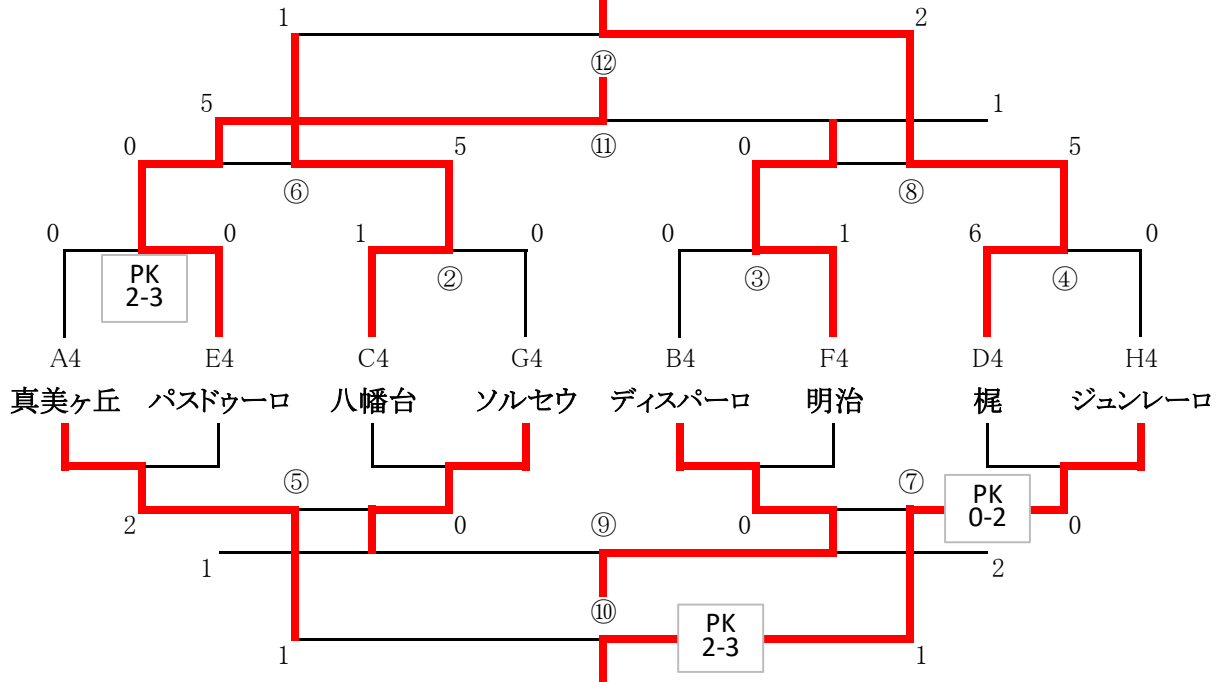

4位トーナメント(2日目)

会場：三郷健民グラウンドB

👑 優勝 👑
梶

2位：八幡台

3位：パストゥーロ

スケジュール

15分-3分-15分

	開始時間	対戦カード	試合結果	審判
①	8:30	真美ヶ丘 VS パストゥーロ	0 - 0 2 PK 3	②左
②	9:10	八幡台 VS ソルセウ	1 - 0 PK	①負け
③	9:50	ディスパード VS 明治	0 - 1 PK	②右
④	10:30	梶 VS ジュンレーロ	6 - 0 PK	③負け
⑤	11:10	①負 真美ヶ丘 VS ソルセウ ②負	2 - 0 PK	④負け
⑥	11:50	①勝 パストゥーロ VS 八幡台 ②勝	0 - 5 PK	⑤負け
⑦	12:30	③負 ディスパード VS ジュンレーロ ④負	0 - 0 0 PK 2	⑥負け
⑧	13:10	③勝 明治 VS 梶 ④勝	0 - 5 PK	⑦負け
⑨	13:50	⑤負 ソルセウ VS ディスパード ⑦負	1 - 2 PK	⑧負け
⑩	14:30	⑤勝 真美ヶ丘 VS ジュンレーロ ⑦勝	1 - 1 2 PK 3	⑨負け
⑪	15:10	⑥負 パストゥーロ VS 明治 ⑧負	5 - 1 PK	⑩負け
⑫	15:50	⑥勝 八幡台 VS 梶 ⑧勝	1 - 2 PK	⑪負け