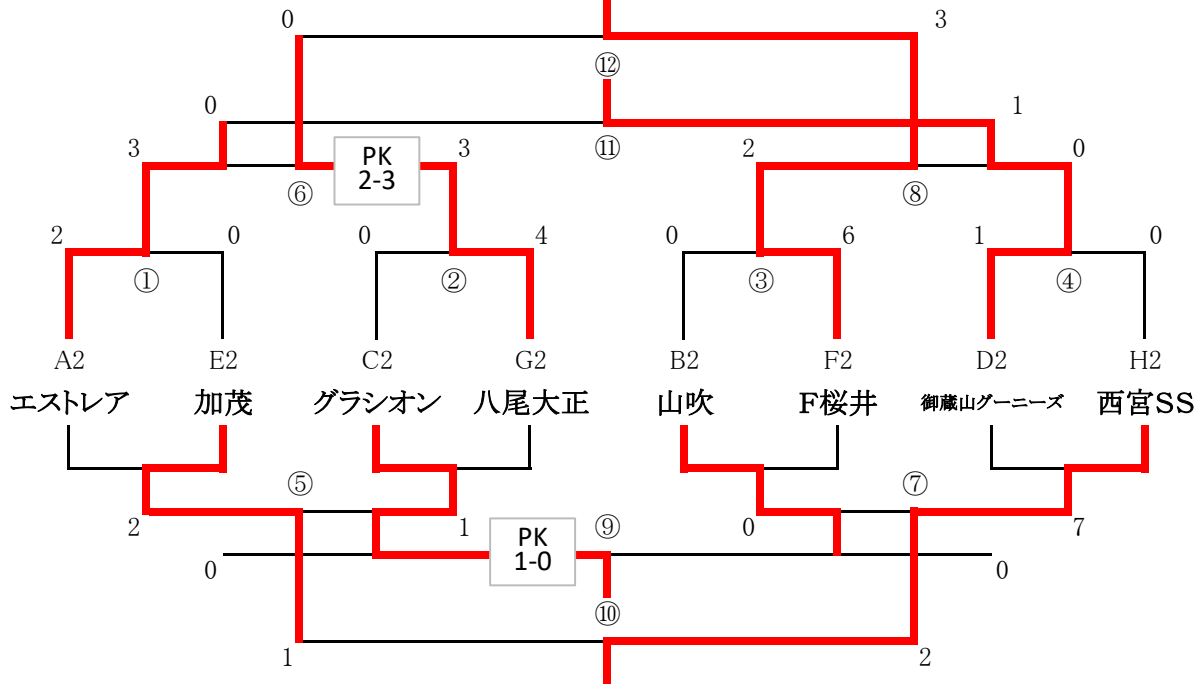

2位トーナメント(2日目)

会場：三郷健民グラウンドA

👑 優勝 👑
F桜井

2位：八尾大正
3位：御蔵山ゲーニーズ

スケジュール

15分-3分-15分

	開始時間	対戦カード	試合結果	審判
①	8:30	エストレア vs 加茂	2 - 0 PK	②左
②	9:10	グラシオン vs 八尾大正	0 - 4 PK	①負け
③	9:50	山吹 vs F桜井	0 - 6 PK	②右
④	10:30	御蔵山ゲーニーズ vs 西宮SS	1 - 0 PK	③負け
⑤	11:10	①負 加茂 vs グラシオン ②負	2 - 1 PK	④負け
⑥	11:50	①勝 エストレア vs 八尾大正 ②勝	3 - 3 2 PK 3	⑤負け
⑦	12:30	③負 山吹 vs 西宮SS ④負	0 - 7 PK	⑥負け
⑧	13:10	③勝 F桜井 vs 御蔵山ゲーニーズ ④勝	2 - 0 PK	⑦負け
⑨	13:50	⑤負 グラシオン vs 山吹 ⑦負	0 - 0 1 PK 0	⑧負け
⑩	14:30	⑤勝 加茂 vs 西宮SS ⑦勝	1 - 2 PK	⑨負け
⑪	15:10	⑥負 エストレア vs 御蔵山ゲーニーズ ⑧負	0 - 1 PK	⑩負け
⑫	15:50	⑥勝 八尾大正 vs F桜井 ⑧勝	0 - 3 PK	⑪負け