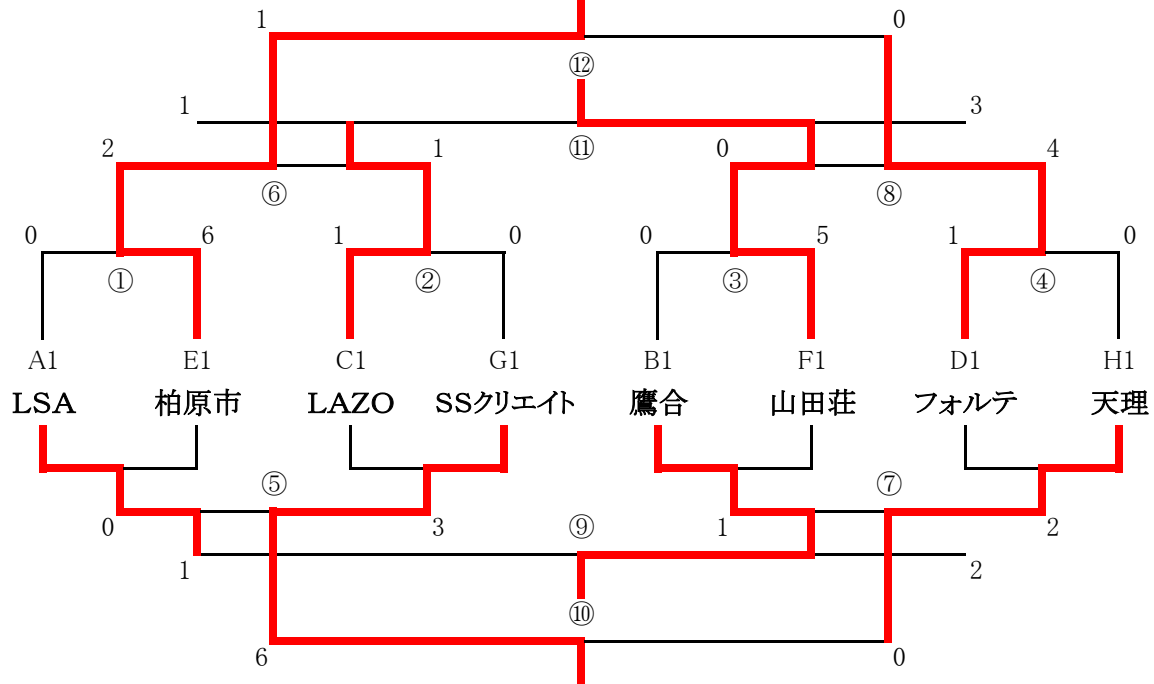

決勝トーナメント(2日目)

会場： 上牧第三小学校A

👑 優勝 👑
柏原市

2位: フォルテ

3位: 山田荘

スケジュール

15分-3分-15分

	開始時間	対戦カード	試合結果	審判
①	8:30	LSA vs 柏原市	0 - 6 PK	②左
②	9:10	LAZO vs SSクリエイト	1 - 0 PK	①負け
③	9:50	鷹合 vs 山田荘	0 - 5 PK	②右
④	10:30	フォルテ vs 天理	1 - 0 PK	③負け
⑤	11:10	①負 LSA vs SSクリエイト ②負	0 - 3 PK	④負け
⑥	11:50	①勝 柏原市 vs LAZO ②勝	2 - 1 PK	⑤負け
⑦	12:30	③負 鷹合 vs 天理 ④負	1 - 2 PK	⑥負け
⑧	13:10	③勝 山田荘 vs フォルテ ④勝	0 - 4 PK	⑦負け
⑨	13:50	⑤負 LSA vs 鷹合 ⑦負	1 - 2 PK	⑧負け
⑩	14:30	⑤勝 SSクリエイト vs 天理 ⑦勝	6 - 0 PK	⑨負け
⑪	15:10	⑥負 LAZO vs 山田荘 ⑧負	1 - 3 PK	⑩負け
⑫	15:50	⑥勝 柏原市 vs フォルテ ⑧勝	1 - 0 PK	⑪負け