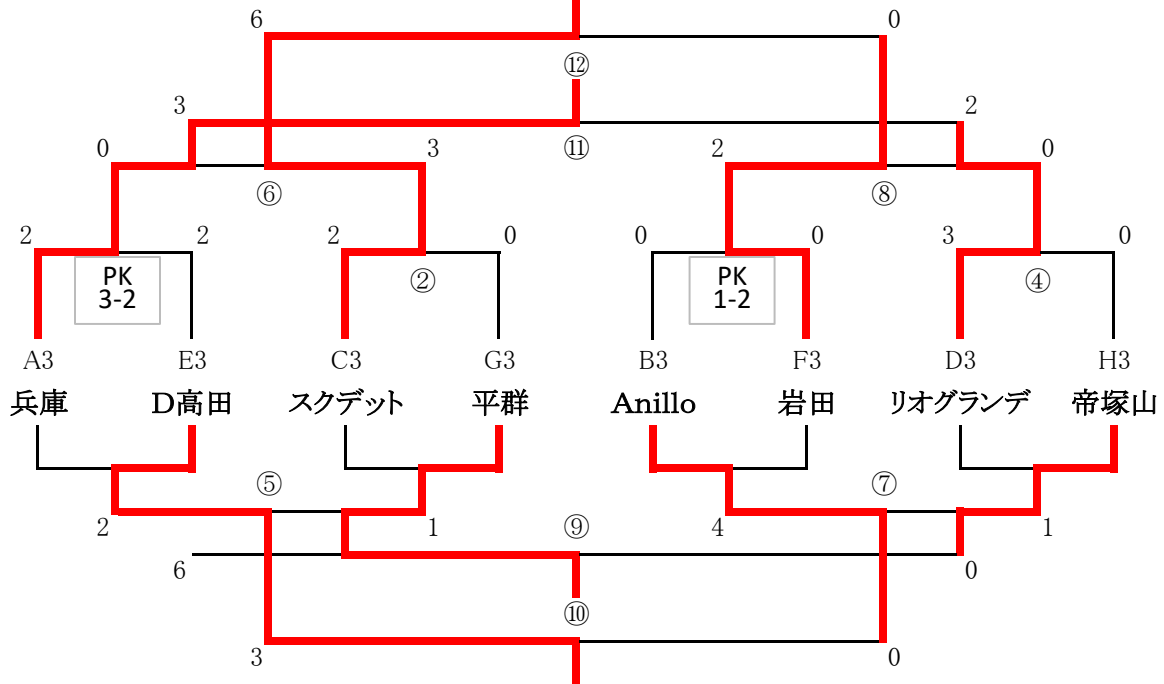

3位トーナメント(2日目)

会場： 上牧第三小学校B

👑 優勝 👑
スクデット

2位: 岩田
3位: 兵庫

スケジュール

15分-3分-15分

No.	開始時間	対戦カード	試合結果	審判
①	8:30	兵庫 vs D高田	2 - 2 3 PK 2	②左
②	9:10	スクデット vs 平群	2 - 0 PK	①負け
③	9:50	Anillo vs 岩田	0 - 0 1 PK 2	②右
④	10:30	リオグランデ vs 帝塚山	3 - 0 PK	③負け
⑤	11:10	①負 D高田 vs 平群 ②負	2 - 1 PK	④負け
⑥	11:50	①勝 兵庫 vs スクデット ②勝	0 - 3 PK	⑤負け
⑦	12:30	③負 Anillo vs 帝塚山 ④負	4 - 1 PK	⑥負け
⑧	13:10	③勝 岩田 vs リオグランデ ④勝	2 - 0 PK	⑦負け
⑨	13:50	⑤負 平群 vs 帝塚山 ⑦負	6 - 0 PK	⑧負け
⑩	14:30	⑤勝 D高田 vs Anillo ⑦勝	3 - 0 PK	⑨負け
⑪	15:10	⑥負 兵庫 vs リオグランデ ⑧負	3 - 2 PK	⑩負け
⑫	15:50	⑥勝 スクデット vs 岩田 ⑧勝	6 - 0 PK	⑪負け