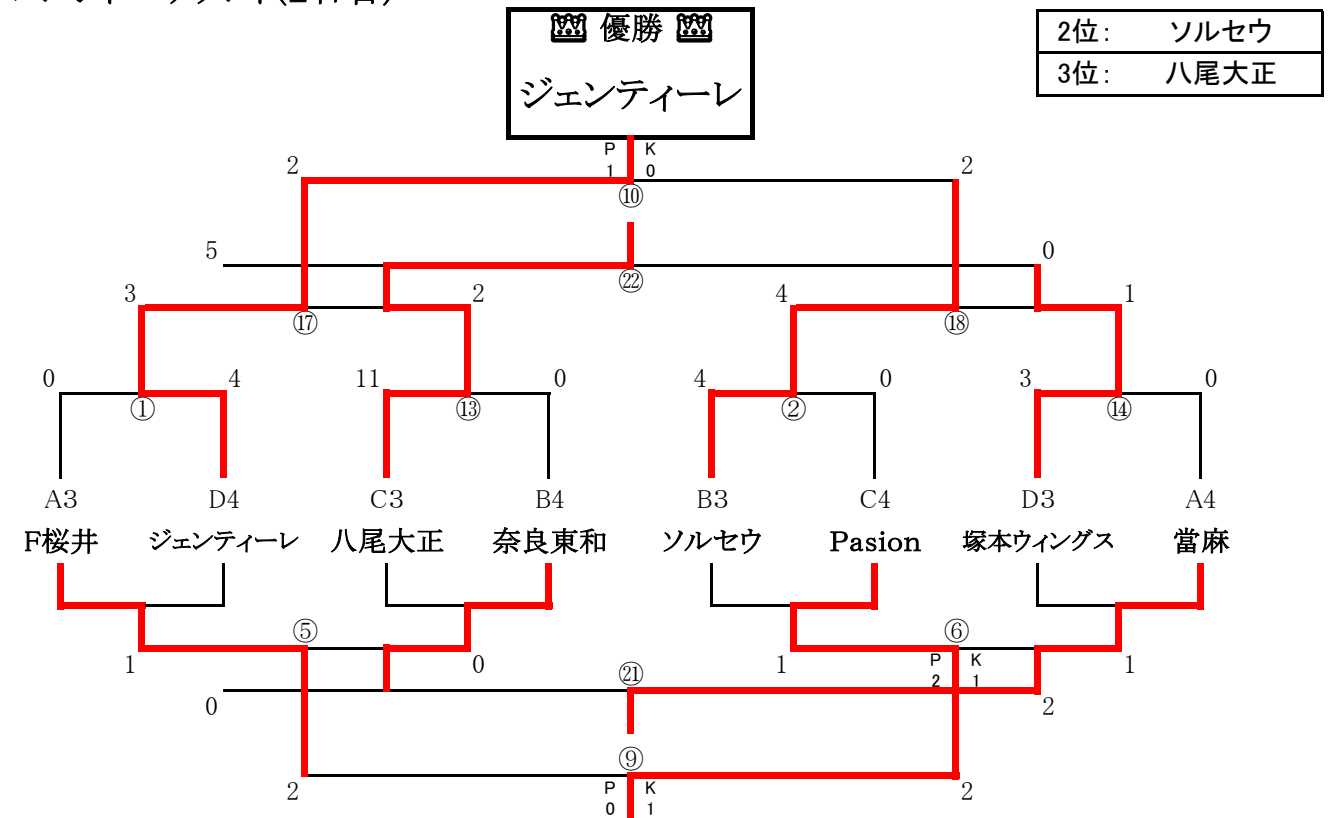

②対戦表

グループB	奈良東和	ソルセウ	梶	柏原市	勝点	得点	失点	得失点	順位
1 奈良東和	-	0 ● 10	0 ● 5	0 ● 9	0	0	24	-24	4
2 ソルセウ	10 ○ 0	-	0 ● 3	0 ● 5	3	10	8	2	3
3 梶	5 ○ 0	3 ○ 0	-	0 ● 4	6	8	4	4	2
4 柏原市	9 ○ 0	5 ○ 0	4 ○ 0	-	9	18	0	18	1

グループD	D高田	ジェンティーレ	加茂	塚本ウイングス	勝点	得点	失点	得失点	順位
1 D高田	-	2 ○ 1	0 △ 0	1 ○ 0	7	3	1	2	1
2 ジェンティーレ	1 ● 2	-	1 △ 1	0 ● 3	1	2	6	-4	4
3 加茂	0 △ 0	1 △ 1	-	1 ○ 0	5	2	1	1	2
4 塚本ウイングス	0 ● 1	3 ○ 0	0 ● 1	-	3	3	2	1	3

決勝トーナメント(2日目)

チャレンジトーナメント(2日目)

スケジュール

会場: 宇陀総合グラウンド A

12分-2分-12分

開始時間	対戦カード	試合結果	審判
① 10:00	F桜井 VS ジェンティーレ	0 — 4 PK	前半:左側 後半:右側
② 10:30	ソルセウ VS Pasion	4 — 0 PK	
③ 11:00	グラシオン VS 加茂	1 — 0 PK	
④ 11:30	柏原市 VS 山田荘	5 — 0 PK	
⑤ 12:00	①負 F桜井 VS 奈良東和 ⑬負	1 — 0 PK	
⑥ 12:30	②負 Pasion VS 當麻 ⑭負	1 — 1 2 PK 1	
⑦ 13:00	③負 加茂 VS 梶 ⑮負	1 — 3 PK	
⑧ 13:30	④負 山田荘 VS D高田 ⑯負	2 — 2 0 PK 1	
⑨ 14:00	⑤勝 F桜井 VS Pasion ⑥勝	2 — 2 0 PK 1	
⑩ 14:30	⑰勝 ジェンティーレ VS ソルセウ ⑱勝	2 — 2 1 PK 0	
⑪ 15:00	⑦勝 梶 VS D高田 ⑧勝	0 — 0 2 PK 3	
⑫ 15:30	⑲勝 リオグランデ VS 柏原市 ⑳勝	1 — 2 PK	