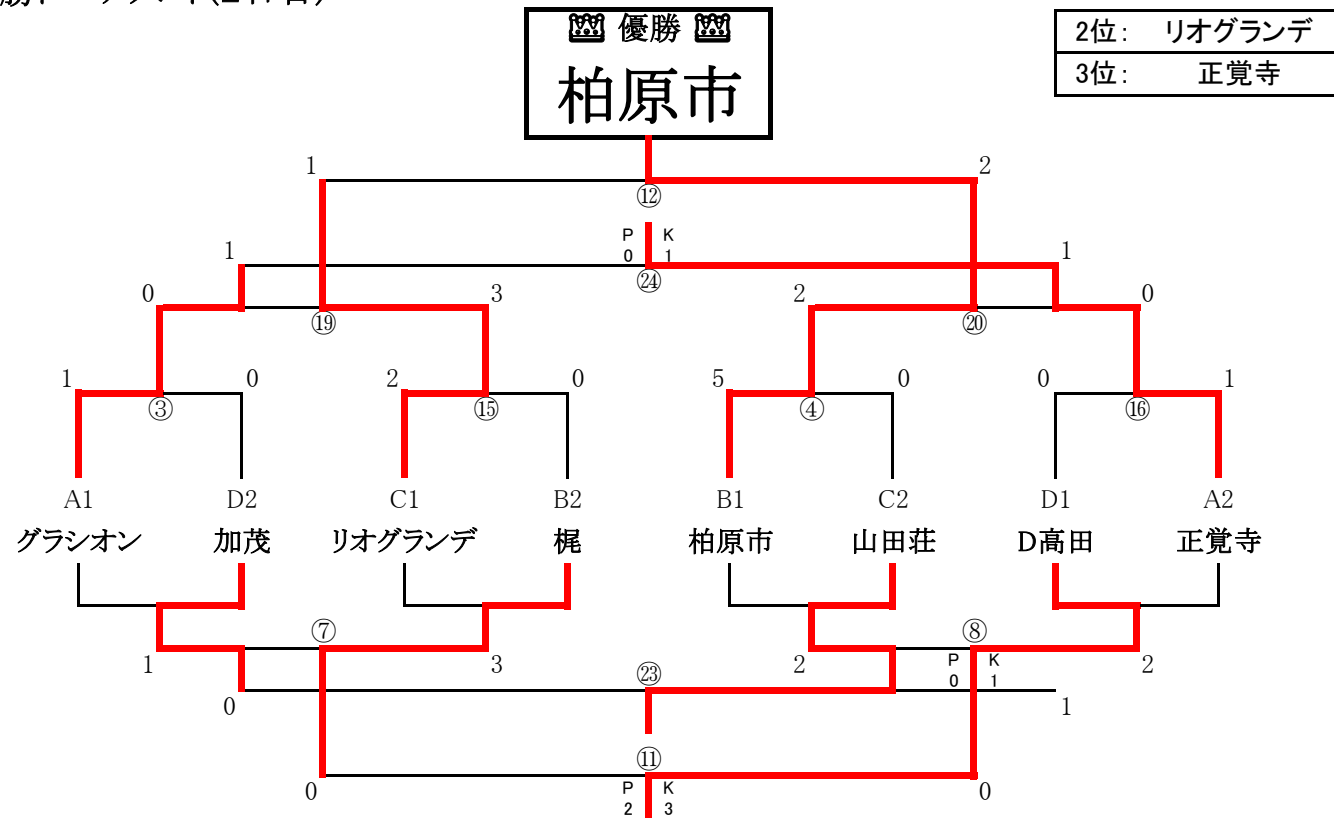

決勝トーナメント(2日目)