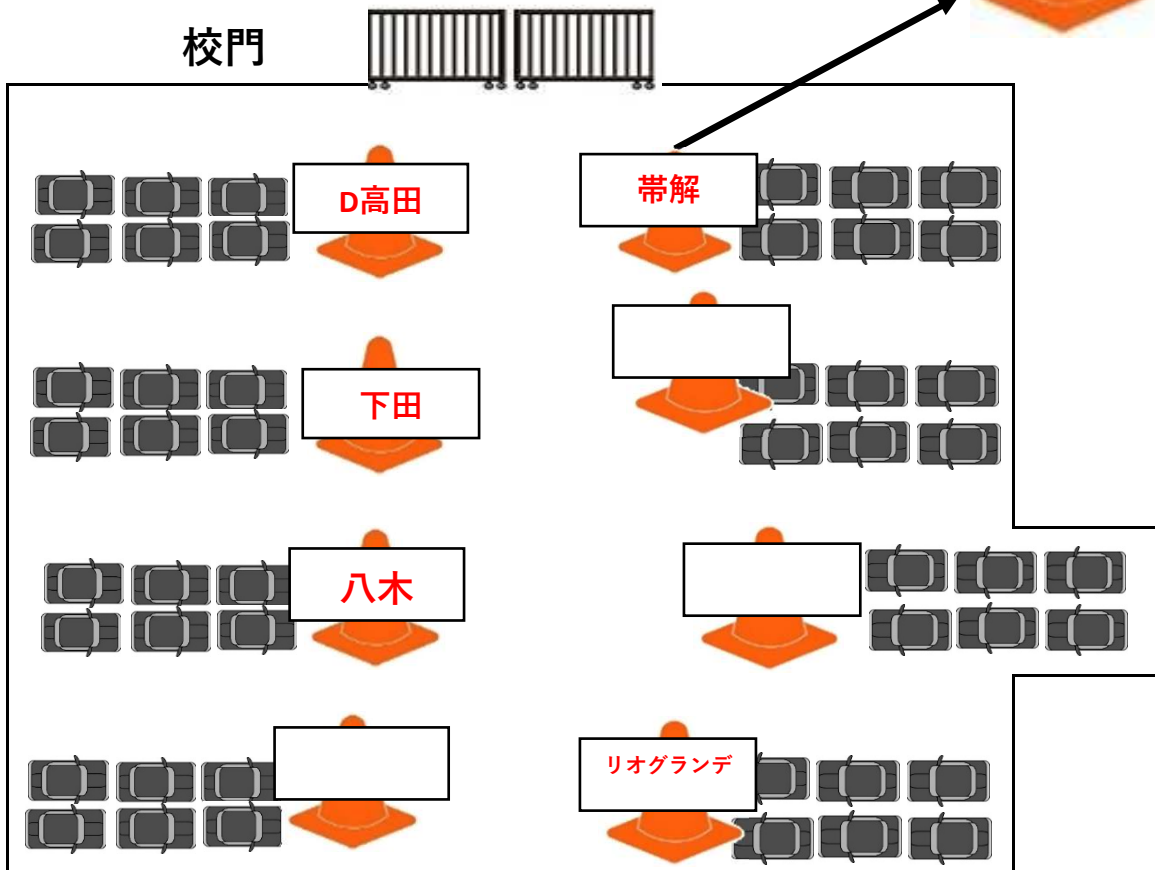

【榛原東小駐車場配置図】

台数制限各チーム 6 台

各チームでの縦列駐車をお願いします。

* 7 台目からは、宇陀市総合Gへ

- バスで来場のチームは体育館側へ
- 路上駐車は禁止です

1 試合目が遅い
チームはこちらへ

道路

チーム名

校門

グラウンドへ

校舎