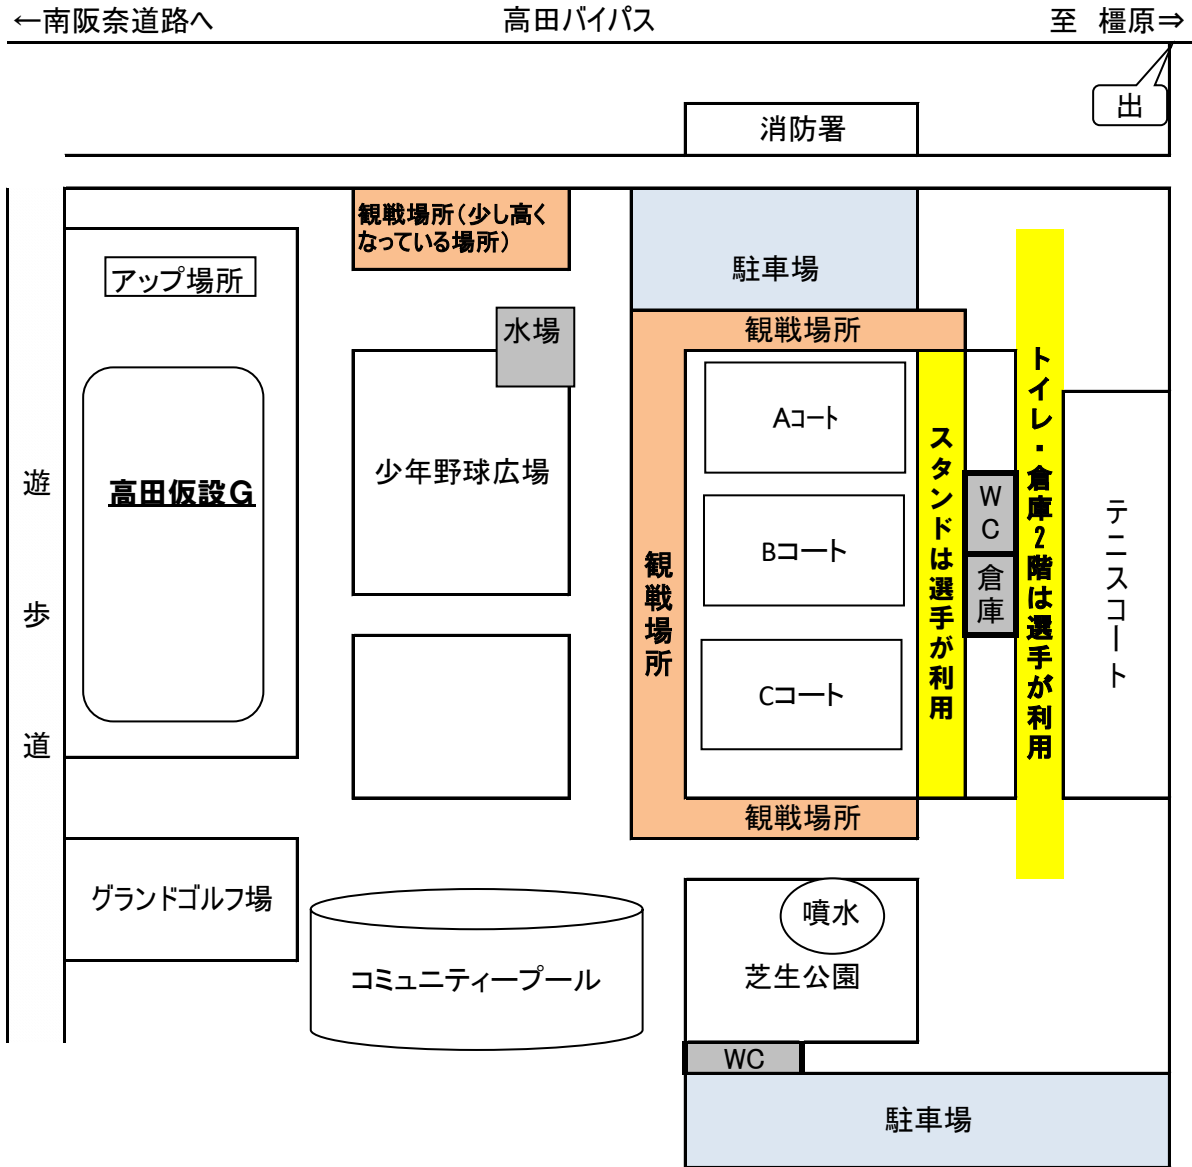

# 大和高田市総合公園グランド・高田仮設グランド 利用案内

COVID-19感染防止対策です。ご協力お願い致します。

保護者・観戦者の方は  
の部分の導線を利用してください。  
 選手・スタッフは  以外の導線を利用してください。

## 【会場ご案内】

- 1 ボールを使つてのウォーミングアップはグランド内で行ってください。
  - 2 トイレは総合グランドもしくは芝生公園南側のトイレをご利用ください。
  - 3 コミュニティープール内の休憩所やトイレは絶対にご使用にならないようお願いします。  
 (プール利用者の休憩場ですのでご理解下さい)
  - 4 バックネットやフェンスにボールを当てないようにお願いします。
  - 5 少年野球場には立ち入らないようお願いします。
  - 6 芝生公園でのサッカーは禁止となっております。
  - 7 ゴミは必ずお持ち帰り下さい。
  - 8 会場禁煙です
- 置き引き事件が頻発しております。貴重品の管理には十分ご注意下さい！！！！